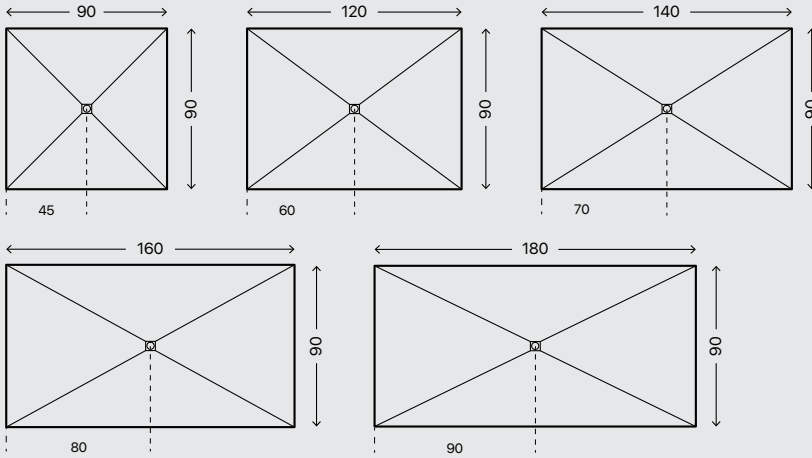

P.70 x L.90 - 100 - 120 - 140 - 160 - 180

SP. 3 cm

P.80 x L.80 - 100 - 120 - 140 - 160 - 180

Aqua Silk

SP. 3 cm

P.90 x L.90 - 120 - 140 - 160 - 180

PILETTA DI SCARICO PIATTO DOCCIA / SHOWER TRAY DRAIN

Soluzioni possibili

CODICE CODE	MISURA SIZE (LxH) cm	SPESSORE THICKNESS cm	PESO WEIGHT Kg	PREZZO PRICE
193.10.710	70x100	3	28	
193.10.712	70x120	3	33	
193.10.714	70x140	3	39	
193.10.716*	70x160	3	44	
193.10.718*	70x180	3	50	
193.10.790	70x90	3	25	
193.10.810	80x100	3	31	
193.10.812	80x120	3	33	
193.10.814	80x140	3	44	
193.10.816*	80x160	3	50	
193.10.818*	80x180	3	56	
193.10.080	80x80	3	25	
193.10.912	90x120	3	42	
193.10.914	90x140	3	49	
193.10.916*	90x160	3	56	
193.10.918*	90x180	3	63	
193.10.090	90x90	3	31	