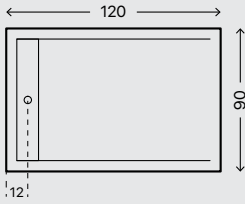

Caratteristiche

Features

SP. 3 cm

P.70 x L.100 - 120 - 140

SP. 3 cm

P.80 x L.100 - 120 - 140 - 160 - 180

# Edge

SP. 3 cm

P.90 x L.120 - 140

**PILETTA DI SCARICO PIATTO DOCCIA / SHOWER TRAY DRAIN**

Soluzioni possibili

Possible solutions