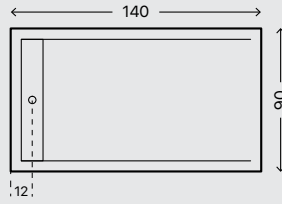

Caratteristiche

Features

SP. 3 cm

P.70 x L.100 - 120 - 140

SP. 3 cm

P.80 x L.100 - 120 - 140 - 160 - 180

# Edge

SP. 3 cm

P.90 x L.120 - 140

**PILETTA DI SCARICO PIATTO DOCCIA / SHOWER TRAY DRAIN**

Soluzioni possibili

Possible solutions