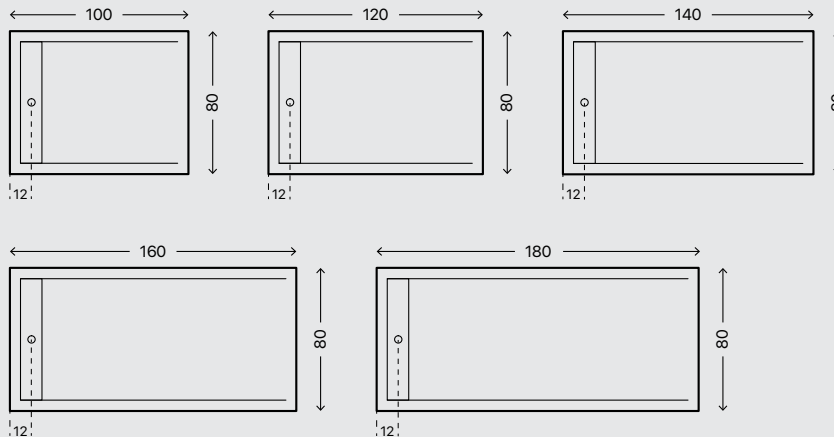

Caratteristiche

Features

SP. 3 cm

P.70 x L.100 - 120 - 140

SP. 3 cm

P.80 x L.100 - 120 - 140 - 160 - 180

# Edge

SP. 3 cm

P.90 x L.120 - 140

**PILETTA DI SCARICO PIATTO DOCCIA / SHOWER TRAY DRAIN**

Soluzioni possibili

Possible solutions