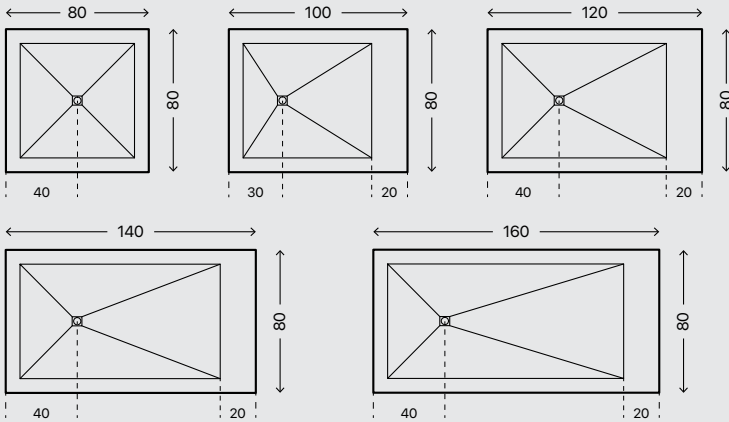

Caratteristiche

Features

Time

SP. 3 cm

P.70 x L.90 - 100 - 120

SP. 3 cm

P.80 x L.80 - 100 - 120 - 140 - 160

PILETTA DI SCARICO PIATTO DOCCIA / SHOWER TRAY DRAIN

Acciaio verniciato Bianco
Stainless steel White painted

PIETRA
P. 70 / 80

CODICE CODE	MISURA SIZE (LxH) cm	SPESSORE THICKNESS cm	PESO WEIGHT Kg	PREZZO PRICE
171.10.710	70x100	3	28	
171.10.712	70x120	3	33	
171.10.790	70x90	3	25	
171.10.810	80x100	3	31	
171.10.812	80x120	3	37	
171.10.814	80x140	3	44	
171.10.816	80x160	3	50	
171.10.080	80x80	3	25	