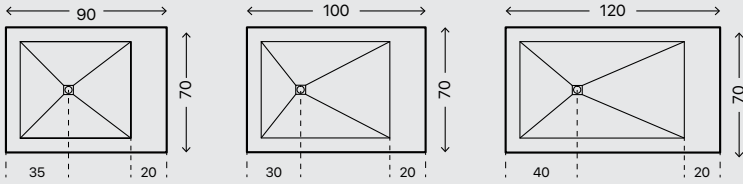

Caratteristiche

Features

Time

SP. 3 cm

P.70 x L.90 - 100 - 120

SP. 3 cm

P.80 x L.80 - 100 - 120 - 140 - 160

PILETTA DI SCARICO PIATTO DOCCIA / SHOWER TRAY DRAIN

Acciaio verniciato Bianco
Stainless steel White painted

PIETRA
P. 70 / 80

CODICE CODE	MISURA SIZE (LxH) cm	SPESSORE THICKNESS cm	PESO WEIGHT Kg	PREZZO PRICE
171.10.710	70x100	3	28	
171.10.712	70x120	3	33	
171.10.790	70x90	3	25	
171.10.810	80x100	3	31	
171.10.812	80x120	3	37	
171.10.814	80x140	3	44	
171.10.816	80x160	3	50	
171.10.080	80x80	3	25	