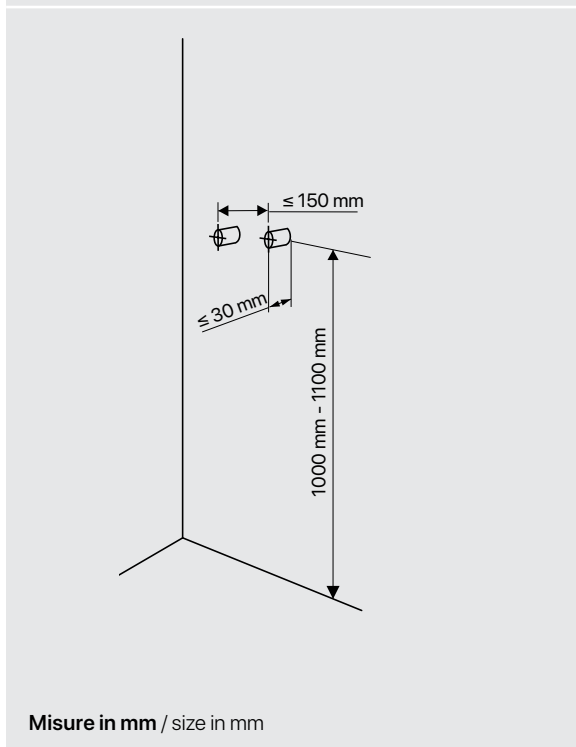

Jesolo

Pannello doccia in acciaio inox verniciato nero. Completo di miscelatore ad incasso a 3 vie con cartuccia progressiva, soffione doccia, idromassaggio, flessibile da 150 cm in pvc silver e doccetta minimale in ottone.

Black varnished stainless steel shower panel. With in-built 3 ways shower mixer with gradual cartridge, top shower, hydro-massage, 150 cm silver pvc flexible hose and minimal brass handshower.

CODICE / CODE