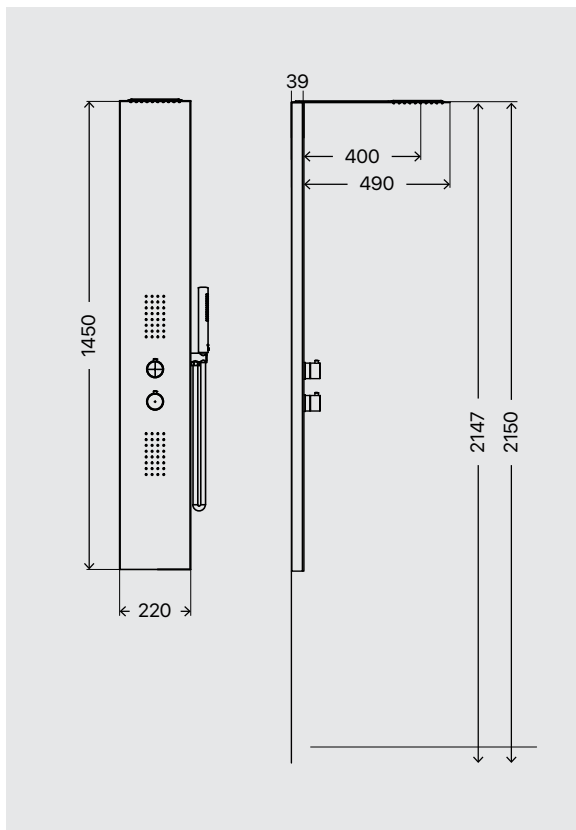

Jesolo

Pannello doccia in acciaio inox verniciato nero. Completo di miscelatore ad incasso a 3 vie con cartuccia progressiva, soffione doccia, idromassaggio, flessibile da 150 cm in pvc silver e doccetta minimale in ottone.

Black varnished stainless steel shower panel. With in-built 3 ways shower mixer with gradual cartridge, top shower, hydro-massage, 150 cm silver pvc flexible hose and minimal brass handshower.

CODICE / CODE

698.10.210

PESO / WEIGHT Kg

PREZZO / PRICE