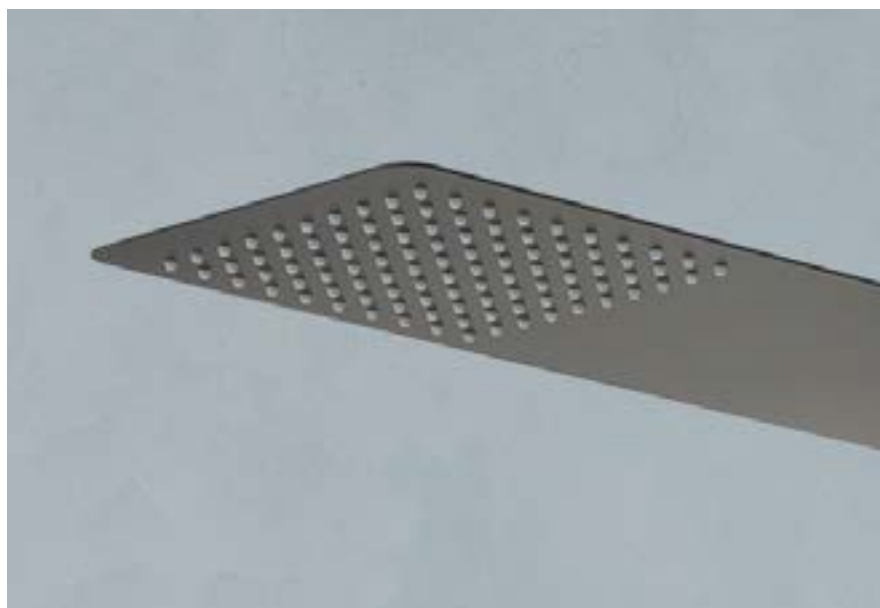

Jesolo

Pannello doccia in acciaio inox verniciato nero. Completo di miscelatore ad incasso a 3 vie con cartuccia progressiva, soffione doccia, idromassaggio, flessibile da 150 cm in pvc silver e doccetta minimale in ottone.

Black varnished stainless steel shower panel. With in-built 3 ways shower mixer with gradual cartridge, top shower, hydro-massage, 150 cm silver pvc flexible hose and minimal brass handshower.

CODICE / CODE