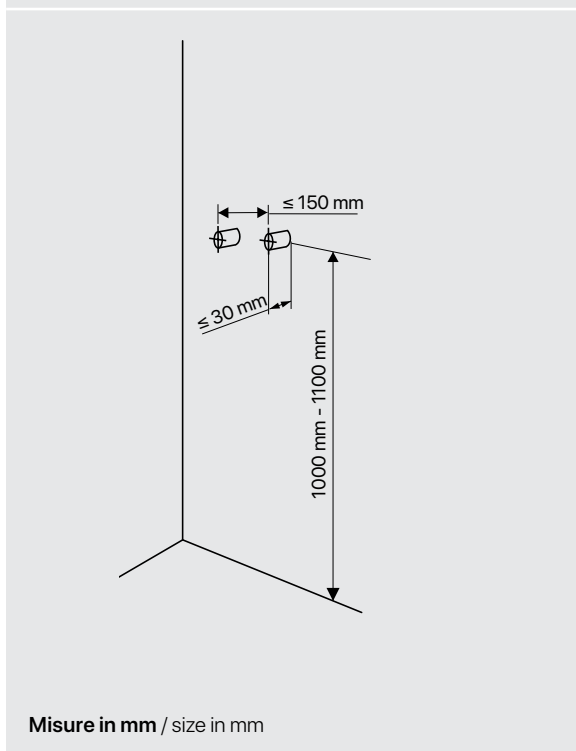

# Monte Rosa

Misure in mm / size in mm

**Pannello doccia in acciaio inox spazzolato. Completo di miscelatore termostatico ad incasso a 2 vie, soffione doccia, flessibile da 150 cm in pvc silver e doccia minimale in ottone.**

Brushed stainless steel shower panel. With in-built thermostatic 2 ways shower mixer, top shower, 150 cm silver pvc flexible hose and minimal brass handshower.

CODICE / CODE

**698.10.120**

PESO / WEIGHT Kg