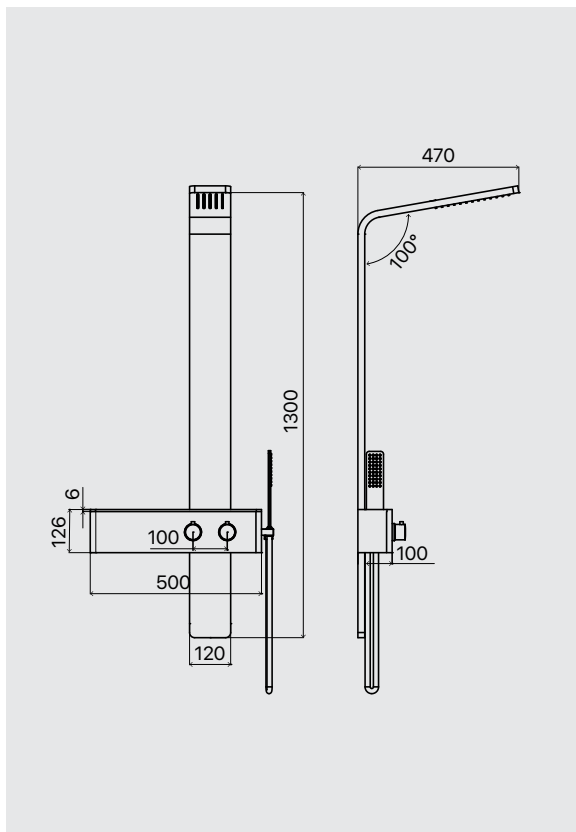

# Monte Rosa

Misure in mm / size in mm

**Pannello doccia in acciaio inox spazzolato. Completo di miscelatore termostatico ad incasso a 2 vie, soffione doccia, flessibile da 150 cm in pvc silver e doccia minimale in ottone.**

Brushed stainless steel shower panel. With in-built thermostatic 2 ways shower mixer, top shower, 150 cm silver pvc flexible hose and minimal brass handshower.

CODICE / CODE

**698.10.120**

PESO / WEIGHT Kg