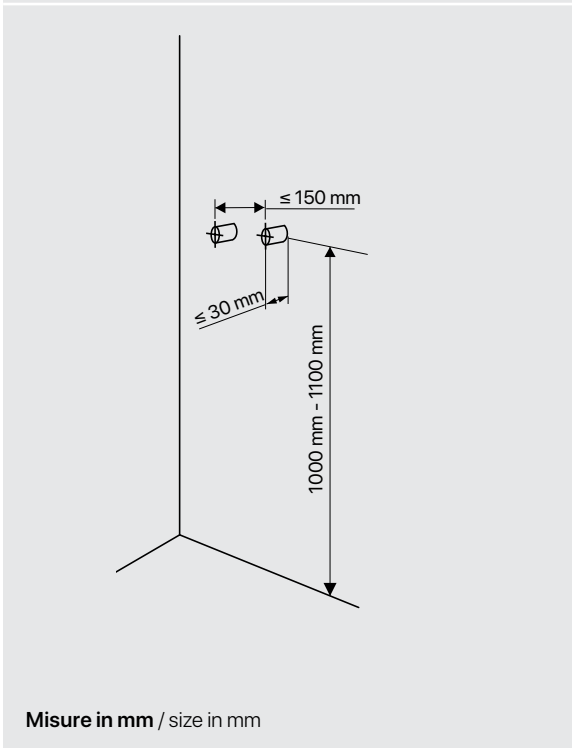

# Monte Grappa

Misure in mm / size in mm

**Pannello doccia in acciaio inox lucidato ad effetto specchio, Completo di miscelatore ad incasso a 4 vie, soffione doccia, cascata cervicale, idromassaggio, flessibile da 150 cm in pvc silver e doccia minimale monogetto.**

Mirror stainless steel shower panel. With in-built 4 ways shower mixer, top shower, waterfall hydrotherapy, hydro-massage, 150 cm silver pvc flexible hose and minimal handshower.

**CODICE / CODE**

**698.10.180**