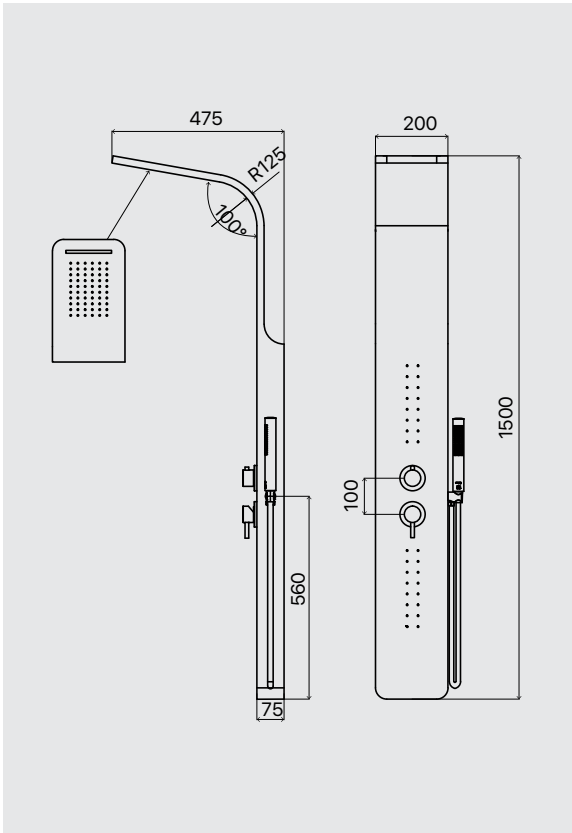

# Monte Grappa

Misure in mm / size in mm

**Pannello doccia in acciaio inox lucidato ad effetto specchio, Completo di miscelatore ad incasso a 4 vie, soffione doccia, cascata cervicale, idromassaggio, flessibile da 150 cm in pvc silver e doccia minimale monogetto.**

Mirror stainless steel shower panel. With in-built 4 ways shower mixer, top shower, waterfall hydrotherapy, hydro-massage, 150 cm silver pvc flexible hose and minimal handshower.

**CODICE / CODE**

**698.10.180**