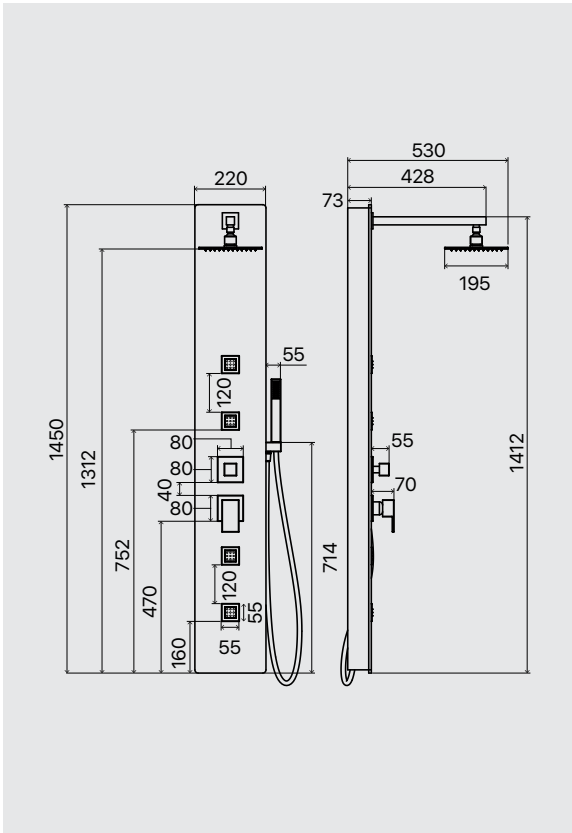

Diamante

Pannello doccia in vetro temperato da 8 mm. Completo di miscelatore ad incasso a 3 vie, soffione e braccio doccia, idromassaggio, flessibile da 150 cm in pvc silver e doccia minimale monogetto.

Tempered glass 8 mm shower panel. With in-built 3 ways shower mixer, top and arm shower, hydro-massage, 150 cm silver pvc flexible hose and minimal handshower.

CODICE / CODE
698.10.030
PESO / WEIGHT Kg
PREZZO / PRICE