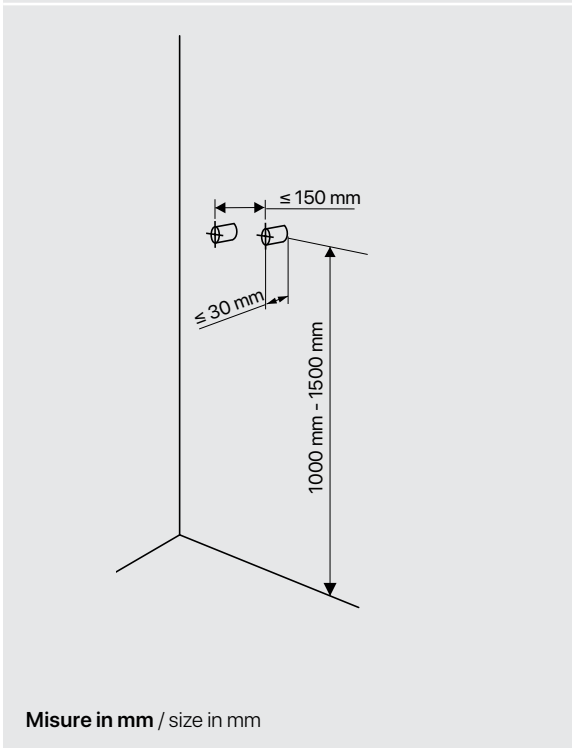

Diamante

Pannello doccia in vetro temperato da 8 mm. Completo di miscelatore ad incasso a 3 vie, soffione e braccio doccia, idromassaggio, flessibile da 150 cm in pvc silver e doccia minimale monogetto.

Tempered glass 8 mm shower panel. With in-built 3 ways shower mixer, top and arm shower, hydro-massage, 150 cm silver pvc flexible hose and minimal handshower.

CODICE / CODE
698.10.030
PESO / WEIGHT Kg
PREZZO / PRICE