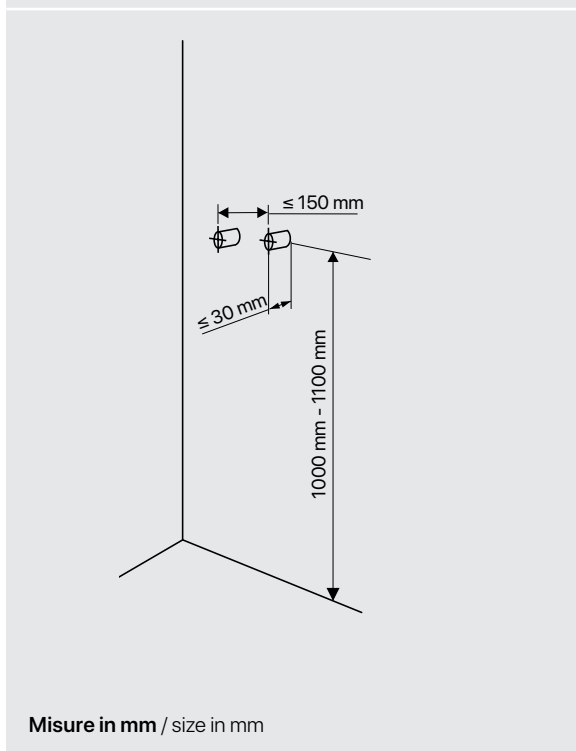

Smeraldo

Misure in mm / size in mm

Pannello doccia in acciaio spazzolato. Completo di miscelatore ad incasso a 4 vie, soffione doccia, cascata cervicale, idromassaggio, flessibile da 150 cm in pvc silver e doccia minimale monogetto.

Brushed steel shower panel. With in-built 4 ways shower mixer, top shower, waterfall hydro-therapy, hydro-massage, 150 cm silver pvc flexible hose and minimal handshower.

CODICE / CODE

698.10.020

PESO / WEIGHT Kg