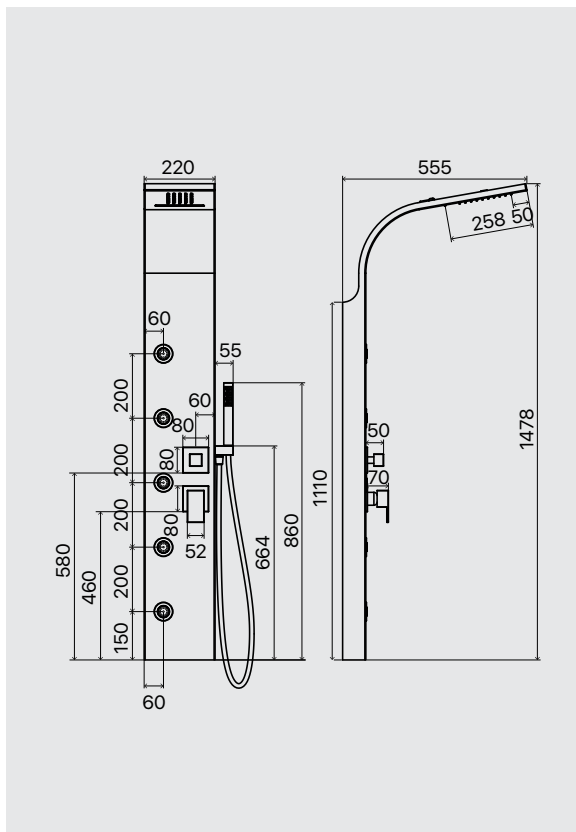

Smeraldo

Misure in mm / size in mm

Pannello doccia in acciaio spazzolato. Completo di miscelatore ad incasso a 4 vie, soffione doccia, cascata cervicale, idromassaggio, flessibile da 150 cm in pvc silver e doccia minimale monogetto.

Brushed steel shower panel. With in-built 4 ways shower mixer, top shower, waterfall hydro-therapy, hydro-massage, 150 cm silver pvc flexible hose and minimal handshower.

CODICE / CODE

698.10.020

PESO / WEIGHT Kg