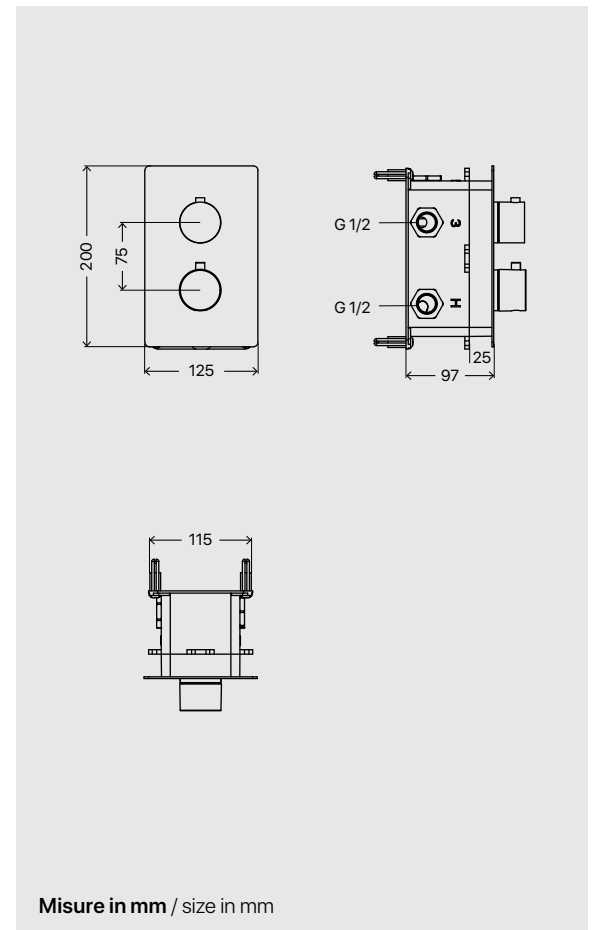

Miscelatore termostatico ad incasso a 2 vie, con placca bianca e nera, doccetta e supporto in ottone, flessibile pvc 150 cm.

Thermostatic mixer with 2 diverters, brass holder and handshower, 150 cm pvc shower hose.

CODICE / CODE

653.03.002

PREZZO / PRICE

Mix termostatico

● ○

Ottone
Brass

Misure in mm / size in mm

Miscelatore termostatico ad incasso a 2-3 vie, con placca in acciaio inox effetto specchio, doccetta e supporto in ottone, flessibile pvc 150 cm.

Thermostatic mixer with 2-3 way diverters, mirror stainless steel plate, brass holder and handshower, 150 cm pvc shower hose.

CODICE / CODE

653.02.003

PREZZO / PRICE

Mix termostatico

● ○

Ottone
Brass

Miscelatore termostatico con deviatore
incassato, a 2-3 vie.

I-box concealed faucet, thermostatic mixer with
diverter, 2-3 functions available.

CODICE / CODE

653.05.003

PREZZO / PRICE

Mix termostatico

● ○

Ottone
Brass

Misure in mm / size in mm