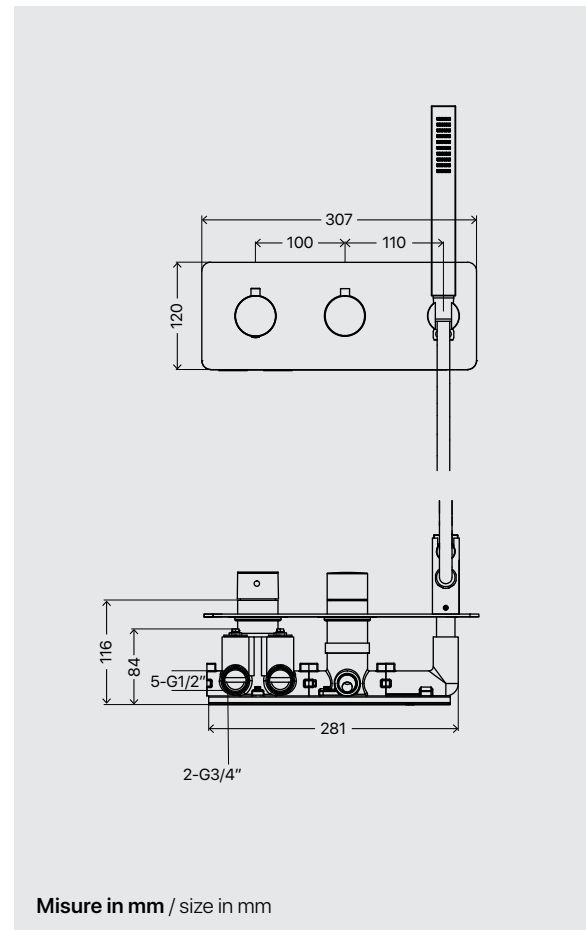

Miscelatore termostatico ad incasso a 2 vie, con placca bianca e nera, doccetta e supporto in ottone, flessibile pvc 150 cm.

Thermostatic mixer with 2 diverters, brass holder and handshower, 150 cm pvc shower hose.

CODICE / CODE

653.03.002

PREZZO / PRICE

Mix termostatico

● ○

Ottone
Brass

Misure in mm / size in mm

Miscelatore termostatico ad incasso a 2-3 vie, con placca in acciaio inox effetto specchio, doccetta e supporto in ottone, flessibile pvc 150 cm.

Thermostatic mixer with 2-3 way diverters, mirror stainless steel plate, brass holder and handshower, 150 cm pvc shower hose.

CODICE / CODE

653.02.003

PREZZO / PRICE

Mix termostatico

● ○

Ottone
Brass

Miscelatore termostatico con deviatore
incassato, a 2-3 vie.

I-box concealed faucet, thermostatic mixer with
diverter, 2-3 functions available.

CODICE / CODE

653.05.003

PREZZO / PRICE

Mix termostatico

● ○

Ottone
Brass

Misure in mm / size in mm