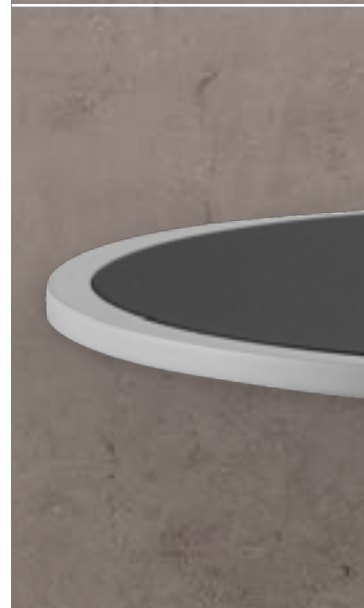

## MENSOLA

Mensola rettangolare portasapone in acciaio inox effetto specchio.

Rectangular mirror stainless steel shelf.

|                   |
|-------------------|
| CODICE / CODE     |
| <b>653.02.000</b> |
| PREZZO / PRICE    |

## MENSOLA

Mensola rettangolare portasapone bianca e nera.

Rectangular black and white painted shelf.

|                   |
|-------------------|
| CODICE / CODE     |
| <b>653.03.000</b> |
| PREZZO / PRICE    |