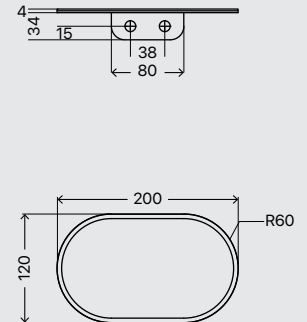

## MENSOLA

Mensola rettangolare portasapone in acciaio inox effetto specchio.

Rectangular mirror stainless steel shelf.

|                   |
|-------------------|
| CODICE / CODE     |
| <b>653.02.000</b> |
| PREZZO / PRICE    |

## MENSOLA

Mensola rettangolare portasapone bianca e nera.

Rectangular black and white painted shelf.

|                   |
|-------------------|
| CODICE / CODE     |
| <b>653.03.000</b> |
| PREZZO / PRICE    |