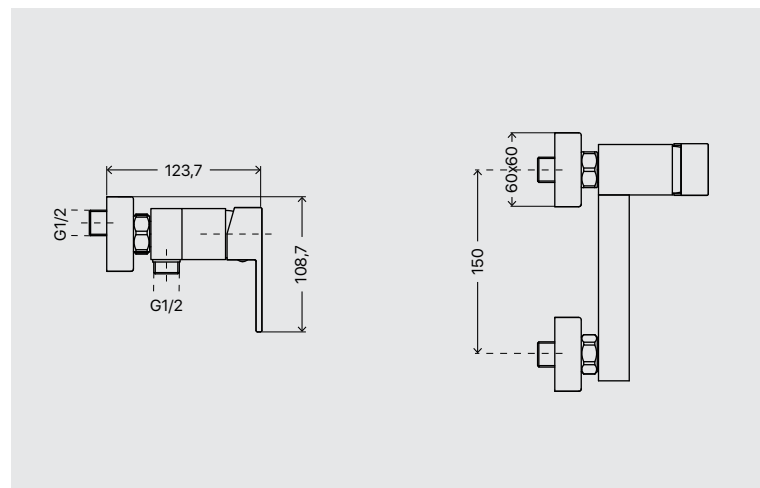

Perla

Doccia esterno
Wall-up shower