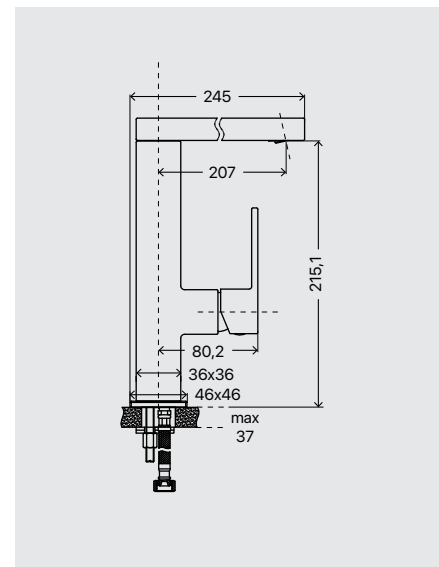

CODICE / CODE

405.15.700

PREZZO / PRICE

Perla

Doccia esterno
Wall-up shower

Miscelatore monocomando per vasca esterno con deviatore, supporto orientabile, doccia e flex 150 cm, cartuccia diametro Ø 35 mm.

Single lever bath mixer with diverter, shower set, Ø 35 mm cartridge.

CODICE / CODE

405.15.300

PREZZO / PRICE

Perla

● ○
Vasca
 Bath

Miscelatore monocomando per lavello, bocca alta girevole, flex di connessione, cartuccia diametro Ø 25 mm.

Single lever sink mixer with long swivel spout, connection flex, Ø 25 mm cartridge.