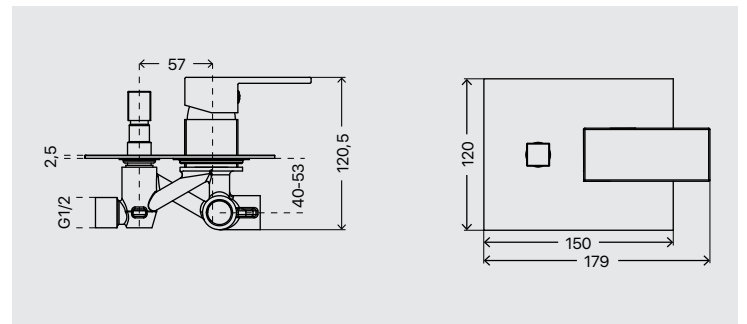

Perla

Doccia incasso / Doccia incasso con deviatore
Built-in shower / Built-in shower with diverter