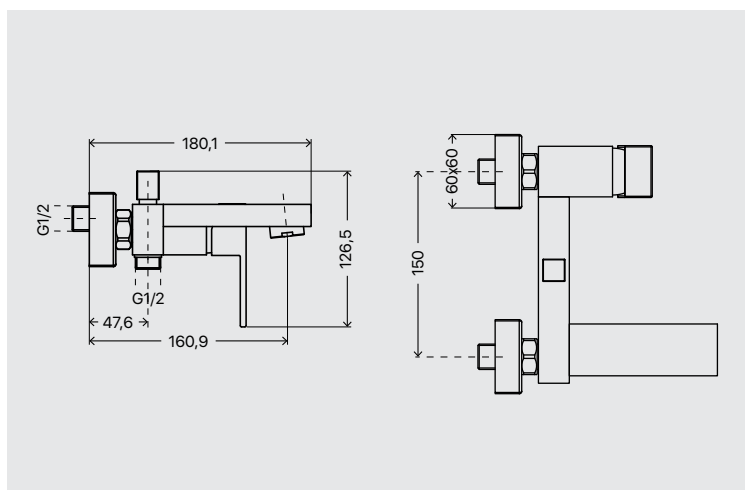

Perla

Lavabo
Lavabo alto
Lavabo a parete
Bidet
Vasca
Doccia incasso
Doccia esterno
Cucina
Doccia incasso con deviatore

La serie Perla è dotata di cartuccia a dischi ceramici Ø 25 mm per lavabo, lavabo alto, bidet e cucina e Ø 35 mm per lavabo a parete, doccia incasso, doccia incasso con deviatore, doccia esterno e vasca.

CODICE / CODE

405.15.700

PREZZO / PRICE

Perla

Doccia esterno
Wall-up shower

Miscelatore monocomando per vasca esterno con deviatore, supporto orientabile, doccia e flex 150 cm, cartuccia diametro Ø 35 mm.

Single lever bath mixer with diverter, shower set, Ø 35 mm cartridge.

CODICE / CODE

405.15.300

PREZZO / PRICE

Perla

● ○
Vasca
 Bath

Miscelatore monocomando per lavello, bocca alta girevole, flex di connessione, cartuccia diametro Ø 25 mm.

Single lever sink mixer with long swivel spout, connection flex, Ø 25 mm cartridge.