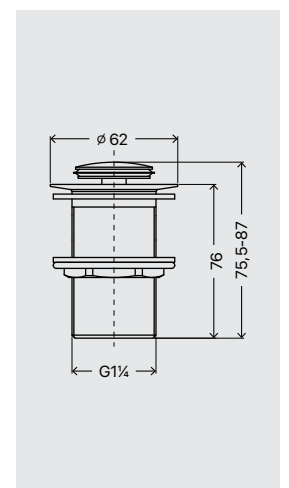

I miscelatori lavabo, lavabo alto, lavabo a parete e bidet Perla sono forniti senza piletta di scarico. La piletta click-clack è acquistabile separatamente.
Perla washbasin, high washbasin, wall mounted sink and bidet mixers are supplied without pop up waste. Click-Clack pop up waste is purchasable separately.

Perla

Lavabo a parete
Wall mounted sink

Piletta
Pop up waste