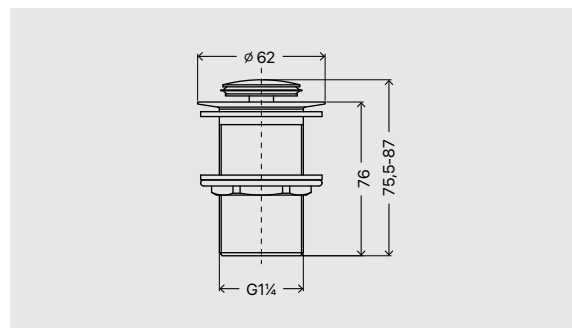

Piletta di scarico click-clack cromata.

Chrome clack-click pop up waste.

CODICE / CODE

350.10.000

PREZZO / PRICE