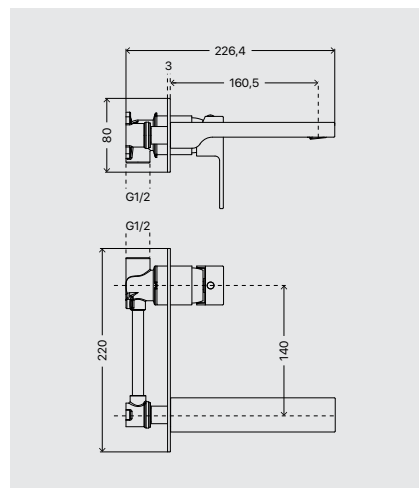

Piletta di scarico click-clack cromata.

Chrome clack-click pop up waste.

CODICE / CODE

350.10.000

PREZZO / PRICE