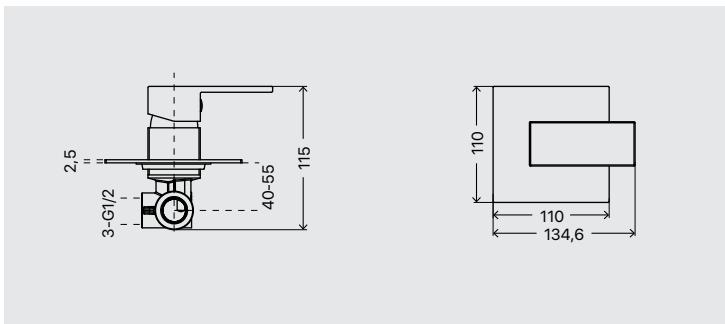

Perla

Doccia incasso / Doccia incasso con deviatore
Built-in shower / Built-in shower with diverter