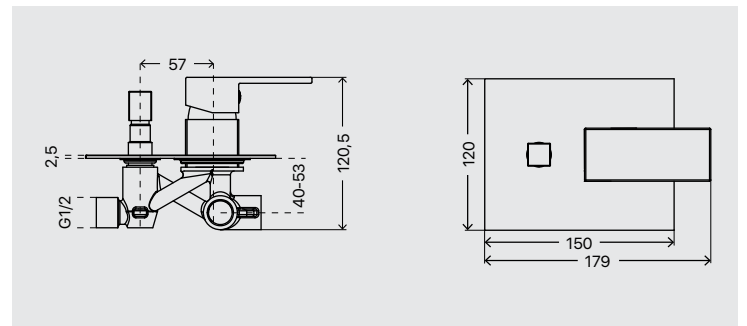

Perla nera

Doccia incasso / Doccia incasso con deviatore
Built-in shower / Built-in shower with diverter