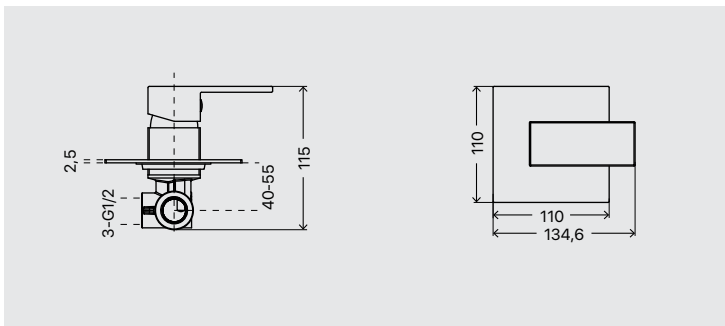

Perla nera

Doccia incasso / Doccia incasso con deviatore
Built-in shower / Built-in shower with diverter