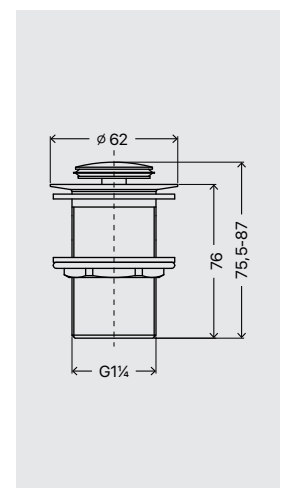

Piletta di scarico click-clack cromata.

Chrome clack-click pop up waste.

CODICE / CODE

350.10.010

PREZZO / PRICE

I miscelatori lavabo, lavabo alto, lavabo a parete e bidet Perla nera sono forniti senza piletta di scarico. La piletta click-clack è acquistabile separatamente.

Black perla washbasin, high washbasin, wall mounted sink and bidet mixers are supplied without pop up waste. Click-Clack pop up waste is purchasable separately.

Perla nera

Lavabo a parete
Wall mounted sink

Piletta
Pop up waste