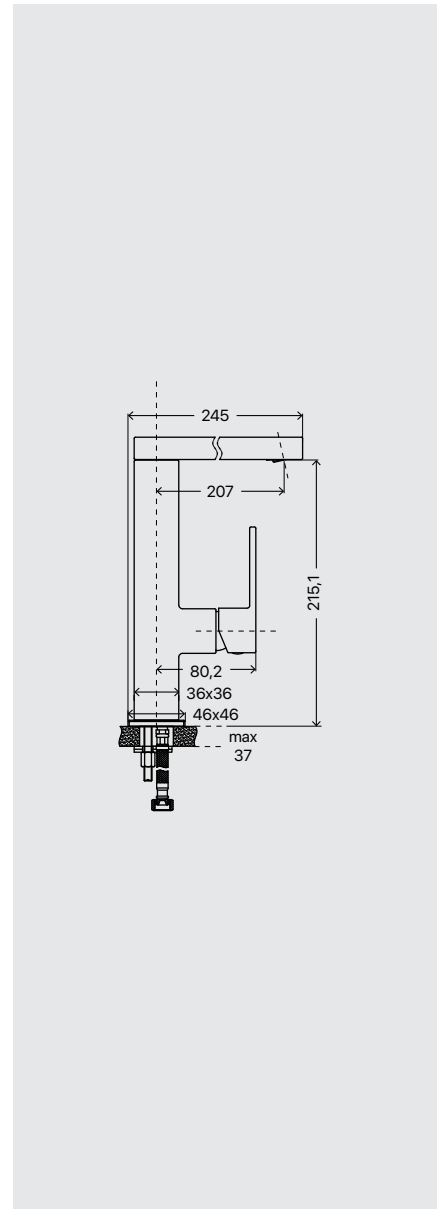

Miscelatore monocomando per lavello, bocca alta girevole, flex di connessione, cartuccia diametro Ø 25 mm.

Single lever sink mixer with long swivel spout, connection flex, Ø 25 mm cartridge.

CODICE / CODE

405.16.800

PREZZO / PRICE

Perla nera

● ○
Cucina
Sink