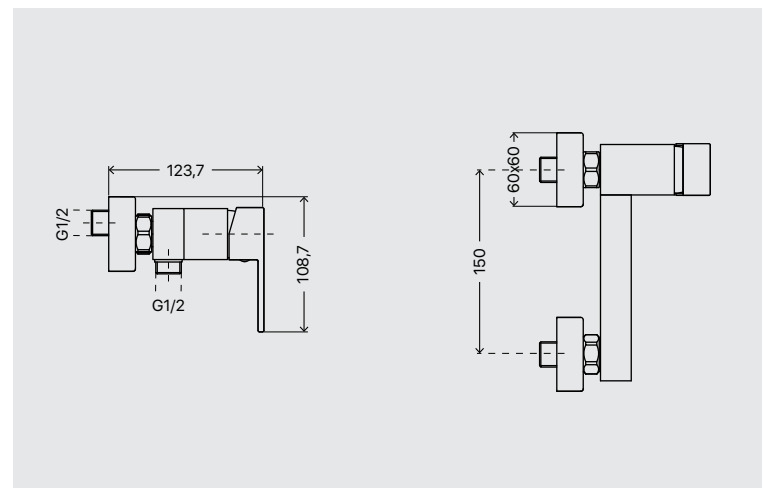

Perla nera

● ○
Doccia esterno
Wall-up shower