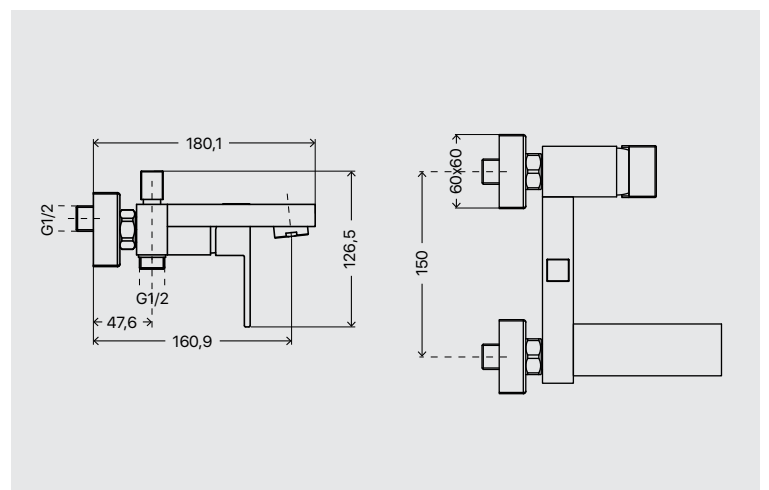

Perla nera

● ○
Vasca
Bath