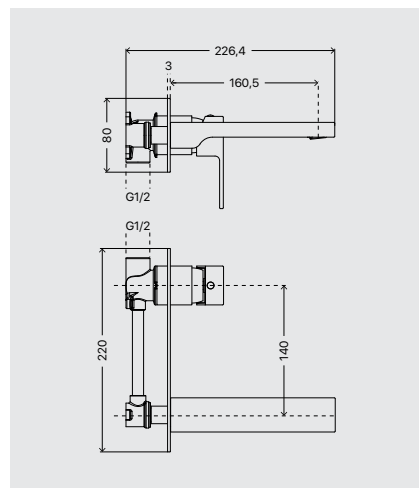

Miscelatore monocomando per lavabo a parete senza piletta di scarico, flex di connessione, cartuccia diametro Ø 35 mm.

Single lever wall mounted sink mixer without pop-up waste, connection flex, Ø 35 mm cartridge.

CODICE / CODE

405.16.110

PREZZO / PRICE

Piletta di scarico click-clack cromata.

Chrome clack-click pop up waste.

CODICE / CODE

350.10.010

PREZZO / PRICE

I miscelatori lavabo, lavabo alto, lavabo a parete e bidet Perla nera sono forniti senza piletta di scarico. La piletta click-clack è acquistabile separatamente.

Black perla washbasin, high washbasin, wall mounted sink and bidet mixers are supplied without pop up waste. Click-Clack pop up waste is purchasable separately.

Perla nera

Lavabo a parete
Wall mounted sink

Piletta
Pop up waste