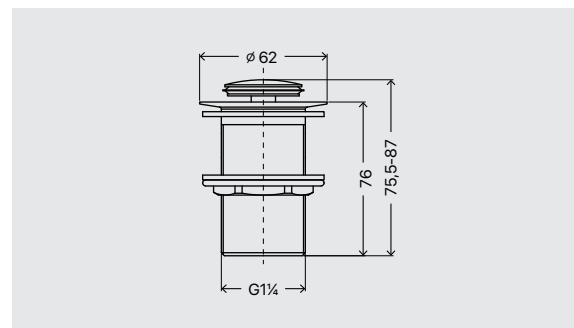

Piletta di scarico click-clack cromata.

Chrome clack-click pop up waste.

CODICE / CODE

350.10.010

PREZZO / PRICE