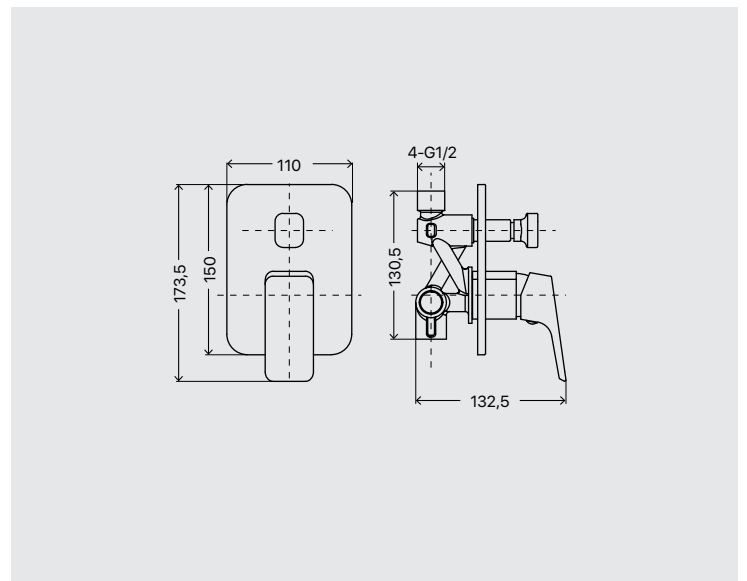

405.14.700

PREZZO / PRICE

Blow

Doccia esterno
Wall-up shower

Miscelatore monocomando ad incasso per doccia, cartuccia diametro Ø 35 mm.

Single lever built-in shower mixer, Ø 35 mm cartridge.

CODICE / CODE

405.14.400

PREZZO / PRICE

Miscelatore monocomando ad incasso per doccia, con deviatore, cartuccia diametro Ø 35 mm.

Single lever built-in shower mixer with diverter, Ø 35 mm cartridge.

CODICE / CODE

405.14.900

PREZZO / PRICE

Blow

● ○

Doccia incasso / Doccia incasso con deviatore
Built-in shower / Built-in shower with diverter

Miscelatore monocomando per lavello, bocca alta girevole flex di connessione, cartuccia diametro Ø 35 mm.

Single lever sink mixer with long swivel spout, connection flex, Ø 35 mm cartridge.

CODICE / CODE

405.14.800

PREZZO / PRICE

Blow

● ○
Cucina
Sink