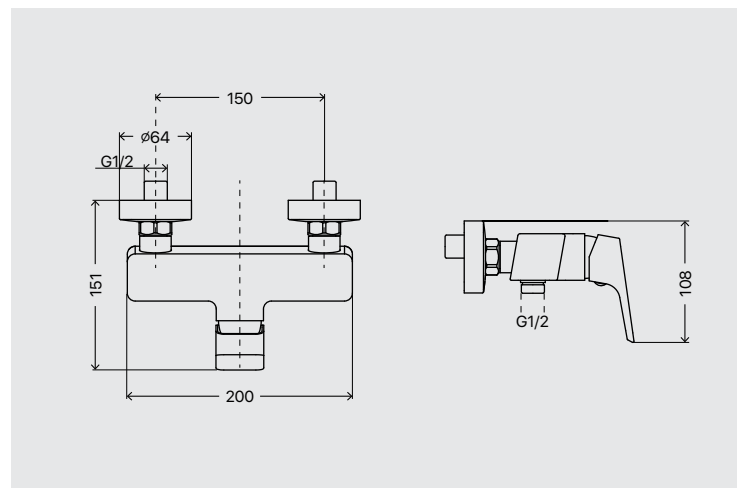

CODICE / CODE

405.14.200

PREZZO / PRICE

Blow

● ○
Bidet
Bidet

Miscelatore monocomando per doccia esterno, cartuccia diametro Ø 35 mm.

Single lever wall-up shower mixer, Ø 35 mm cartridge.

CODICE / CODE

405.14.700

PREZZO / PRICE

Blow

Doccia esterno
Wall-up shower

Miscelatore monocomando ad incasso per doccia, cartuccia diametro Ø 35 mm.

Single lever built-in shower mixer, Ø 35 mm cartridge.

CODICE / CODE

405.14.400

PREZZO / PRICE

Miscelatore monocomando ad incasso per doccia, con deviatore, cartuccia diametro Ø 35 mm.

Single lever built-in shower mixer with diverter, Ø 35 mm cartridge.

CODICE / CODE

405.14.900

PREZZO / PRICE

Blow

● ○

Doccia incasso / Doccia incasso con deviatore
Built-in shower / Built-in shower with diverter

Miscelatore monocomando per lavello, bocca alta girevole flex di connessione, cartuccia diametro Ø 35 mm.