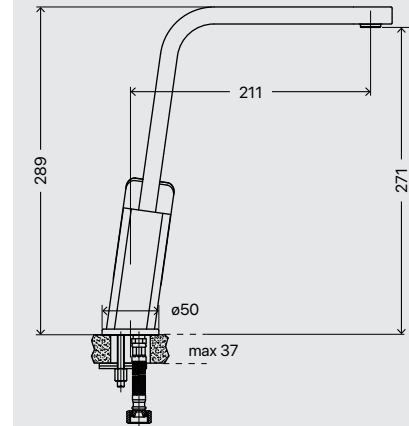

405.14.700

PREZZO / PRICE

Blow

Doccia esterno
Wall-up shower

Miscelatore monocomando ad incasso per doccia, cartuccia diametro Ø 35 mm.

Single lever built-in shower mixer, Ø 35 mm cartridge.

CODICE / CODE

405.14.400

PREZZO / PRICE

Miscelatore monocomando ad incasso per doccia, con deviatore, cartuccia diametro Ø 35 mm.

Single lever built-in shower mixer with diverter, Ø 35 mm cartridge.

CODICE / CODE

405.14.900

PREZZO / PRICE

Blow

● ○

Doccia incasso / Doccia incasso con deviatore
Built-in shower / Built-in shower with diverter

Miscelatore monocomando per lavello, bocca alta girevole flex di connessione, cartuccia diametro Ø 35 mm.

Single lever sink mixer with long swivel spout, connection flex, Ø 35 mm cartridge.

CODICE / CODE

405.14.800

PREZZO / PRICE

Blow

● ○
Cucina
Sink