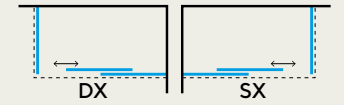

PORTA SCORREVOLE SOFT CLOSE

CODICE CODE	DESCRIZIONE DESCRIPTION	ENTRATA ENTRY	REGOLAZIONE ADJUSTABLE	LISTINO € LIST €
800.51.100	PORTA SCORREVOLE DX 100 CM PER PARETE FISSA	49	98-100	1.222,00
800.51.110	PORTA SCORREVOLE DX 110 CM PER PARETE FISSA	54	108-110	1.274,00
800.51.120	PORTA SCORREVOLE DX 120 CM PER PARETE FISSA	59	118-120	1.326,00
800.51.130	PORTA SCORREVOLE DX 130 CM PER PARETE FISSA	64	128-130	1.378,00
800.51.140	PORTA SCORREVOLE DX 140 CM PER PARETE FISSA	69	138-140	1.430,00
800.51.160	PORTA SCORREVOLE DX 160 CM PER PARETE FISSA	79	158-160	1.539,00
800.51.170	PORTA SCORREVOLE DX 170 CM PER PARETE FISSA	84	168-170	1.591,00
800.51.101	PORTA SCORREVOLE SX 100 CM PER PARETE FISSA	49	98-100	1.222,00
800.51.111	PORTA SCORREVOLE SX 110 CM PER PARETE FISSA	54	108-110	1.274,00
800.51.121	PORTA SCORREVOLE SX 120 CM PER PARETE FISSA	59	118-120	1.326,00
800.51.131	PORTA SCORREVOLE SX 130 CM PER PARETE FISSA	64	128-130	1.378,00
800.51.141	PORTA SCORREVOLE SX 140 CM PER PARETE FISSA	69	138-140	1.430,00
800.51.161	PORTA SCORREVOLE SX 160 CM PER PARETE FISSA	79	158-160	1.539,00
800.51.171	PORTA SCORREVOLE SX 170 CM PER PARETE FISSA	84	168-170	1.591,00
800.90.070	PARETE FISSA 70 CM	-	68-70	542,00
800.90.080	PARETE FISSA 80 CM	-	78-80	589,00
800.90.090	PARETE FISSA 90 CM	-	88-90	636,00
800.90.100	PARETE FISSA 100 CM	-	98-100	702,00