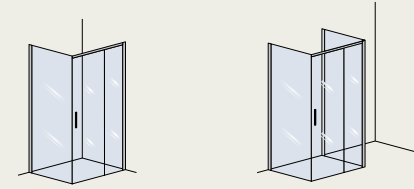

PORTA SCORREVOLE SOFT CLOSE

CODICE CODE	DESCRIZIONE DESCRIPTION	ENTRATA ENTRY	REGOLAZIONE ADJUSTABLE	LISTINO € LIST €
800.51.100	PORTA SCORREVOLE DX 100 CM PER PARETE FISSA	49	98-100	1.222,00
800.51.110	PORTA SCORREVOLE DX 110 CM PER PARETE FISSA	54	108-110	1.274,00
800.51.120	PORTA SCORREVOLE DX 120 CM PER PARETE FISSA	59	118-120	1.326,00
800.51.130	PORTA SCORREVOLE DX 130 CM PER PARETE FISSA	64	128-130	1.378,00
800.51.140	PORTA SCORREVOLE DX 140 CM PER PARETE FISSA	69	138-140	1.430,00
800.51.160	PORTA SCORREVOLE DX 160 CM PER PARETE FISSA	79	158-160	1.539,00
800.51.170	PORTA SCORREVOLE DX 170 CM PER PARETE FISSA	84	168-170	1.591,00
800.51.101	PORTA SCORREVOLE SX 100 CM PER PARETE FISSA	49	98-100	1.222,00
800.51.111	PORTA SCORREVOLE SX 110 CM PER PARETE FISSA	54	108-110	1.274,00
800.51.121	PORTA SCORREVOLE SX 120 CM PER PARETE FISSA	59	118-120	1.326,00
800.51.131	PORTA SCORREVOLE SX 130 CM PER PARETE FISSA	64	128-130	1.378,00
800.51.141	PORTA SCORREVOLE SX 140 CM PER PARETE FISSA	69	138-140	1.430,00
800.51.161	PORTA SCORREVOLE SX 160 CM PER PARETE FISSA	79	158-160	1.539,00
800.51.171	PORTA SCORREVOLE SX 170 CM PER PARETE FISSA	84	168-170	1.591,00
800.90.070	PARETE FISSA 70 CM	-	68-70	542,00
800.90.080	PARETE FISSA 80 CM	-	78-80	589,00
800.90.090	PARETE FISSA 90 CM	-	88-90	636,00
800.90.100	PARETE FISSA 100 CM	-	98-100	702,00