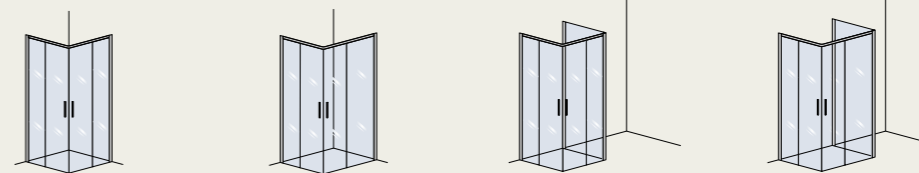

## LATO SCORREVOLE SOFT CLOSE

CODICE CODE	DESCRIZIONE DESCRIPTION	ENTRATA ENTRY	REGOLAZIONE ADJUSTABLE	LISTINO € LIST €
800.05.120	LATO SCORREVOLE DX 120 CM	-	118-120	
800.05.100	LATO SCORREVOLE DX 100 CM	-	98-100	
800.05.090	LATO SCORREVOLE DX 90 CM	-	88-90	
800.05.080	LATO SCORREVOLE DX 80 CM	-	78-80	
800.05.070	LATO SCORREVOLE DX 70 CM	-	68-70	
800.05.121	LATO SCORREVOLE SX 120 CM	-	118-120	
800.05.101	LATO SCORREVOLE SX 100 CM	-	98-100	
800.05.091	LATO SCORREVOLE SX 90 CM	-	88-90	
800.05.081	LATO SCORREVOLE SX 80 CM	-	78-80	
800.05.071	LATO SCORREVOLE SX 70 CM	-	68-70	

Riduzione altezza  
+20%

Aumento altezza  
+30% (max. 220cm)

Riduzione e/o aumento  
larghezza +25%  
(dalla misura inferiore)

FINITURA / FINISH +20%

ACCIAIO  
SPAZZOLATO

RAME  
SPAZZOLATO

NERO  
SPAZZOLATO