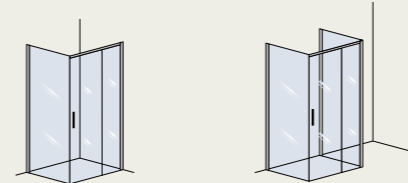

PORTA SCORREVOLE SOFT CLOSE

CODICE CODE	DESCRIZIONE DESCRIPTION	ENTRATA ENTRY	REGOLAZIONE ADJUSTABLE	LISTINO € LIST €
800.51.100	PORTA SCORREVOLE DX 100 CM PER PARETE FISSA	49	98-100	
800.51.110	PORTA SCORREVOLE DX 110 CM PER PARETE FISSA	54	108-110	
800.51.120	PORTA SCORREVOLE DX 120 CM PER PARETE FISSA	59	118-120	
800.51.130	PORTA SCORREVOLE DX 130 CM PER PARETE FISSA	64	128-130	
800.51.140	PORTA SCORREVOLE DX 140 CM PER PARETE FISSA	69	138-140	
800.51.160	PORTA SCORREVOLE DX 160 CM PER PARETE FISSA	79	158-160	
800.51.170	PORTA SCORREVOLE DX 170 CM PER PARETE FISSA	84	168-170	
800.51.101	PORTA SCORREVOLE SX 100 CM PER PARETE FISSA	49	98-100	
800.51.111	PORTA SCORREVOLE SX 110 CM PER PARETE FISSA	54	108-110	
800.51.121	PORTA SCORREVOLE SX 120 CM PER PARETE FISSA	59	118-120	
800.51.131	PORTA SCORREVOLE SX 130 CM PER PARETE FISSA	64	128-130	
800.51.141	PORTA SCORREVOLE SX 140 CM PER PARETE FISSA	69	138-140	
800.51.161	PORTA SCORREVOLE SX 160 CM PER PARETE FISSA	79	158-160	
800.51.171	PORTA SCORREVOLE SX 170 CM PER PARETE FISSA	84	168-170	
800.90.070	PARETE FISSA 70 CM	-	68-70	
800.90.080	PARETE FISSA 80 CM	-	78-80	
800.90.090	PARETE FISSA 90 CM	-	88-90	
800.90.100	PARETE FISSA 100 CM	-	98-100	

Riduzione altezza
+20%

Aumento altezza
+30% (max. 220cm)

Riduzione e/o aumento
larghezza +25%
(dalla misura inferiore)

FINITURA / FINISH +20%

ACCIAIO
SPAZZOLATO

RAME
SPAZZOLATO

NERO
SPAZZOLATO

ACIDATO