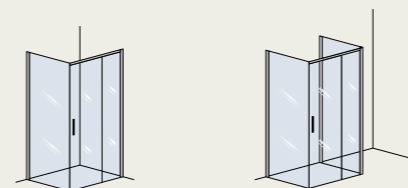

PORTA SCORREVOLE SOFT CLOSE

CODICE CODE	DESCRIZIONE DESCRIPTION	ENTRATA ENTRY	REGOLAZIONE ADJUSTABLE	LISTINO € LIST €	
800.51.100	PORTA SCORREVOLE DX 100 CM PER PARETE FISSA	49			
800.51.110	PORTA SCORREVOLE DX 110 CM PER PARETE FISSA	54			
800.51.120	PORTA SCORREVOLE DX 120 CM PER PARETE FISSA	59			
800.51.130	PORTA SCORREVOLE DX 130 CM PER PARETE FISSA	64			
800.51.140	PORTA SCORREVOLE DX 140 CM PER PARETE FISSA	69			
800.51.160	PORTA SCORREVOLE DX 160 CM PER PARETE FISSA	79			
800.51.170	PORTA SCORREVOLE DX 170 CM PER PARETE FISSA	84			
800.51.101	PORTA SCORREVOLE SX 100 CM PER PARETE FISSA	49			
800.51.111	PORTA SCORREVOLE SX 110 CM PER PARETE FISSA	54			
800.51.121	PORTA SCORREVOLE SX 120 CM PER PARETE FISSA	59			
800.51.131	PORTA SCORREVOLE SX 130 CM PER PARETE FISSA	64			
800.51.141	PORTA SCORREVOLE SX 140 CM PER PARETE FISSA	69			
800.51.161	PORTA SCORREVOLE SX 160 CM PER PARETE FISSA	79			
800.51.171	PORTA SCORREVOLE SX 170 CM PER PARETE FISSA	84			
800.91.070	PARETE FISSA DX 70 CM C/PROFILO SUPERIORE	-			
800.91.080	PARETE FISSA DX 80 CM C/PROFILO SUPERIORE	-			
800.91.090	PARETE FISSA DX 90 CM C/PROFILO SUPERIORE	-			
800.91.100	PARETE FISSA DX 100 CM C/PROFILO SUPERIORE	-			
800.91.071	PARETE FISSA SX 70 CM C/PROFILO SUPERIORE	-			
800.91.081	PARETE FISSA SX 80 CM C/PROFILO SUPERIORE	-			
800.91.091	PARETE FISSA SX 90 CM C/PROFILO SUPERIORE	-			
800.91.101	PARETE FISSA SX 100 CM C/PROFILO SUPERIORE	-			

Riduzione altezza
+20%

Aumento altezza
+30% (max. 220cm)

Riduzione e/o aumento
larghezza +25%
(dalla misura inferiore)

FINITURA / FINISH +20%

ACCIAIO
SPAZZOLATO

RAME
SPAZZOLATO

NERO
SPAZZOLATO

ACIDATO