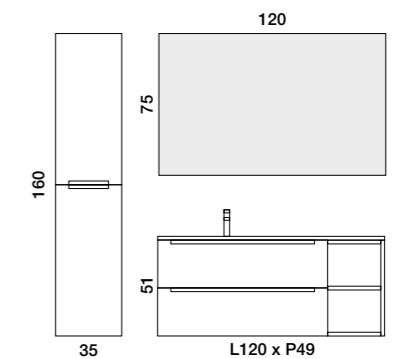

Composizione CARLA 01.
 Mobile rovere nature 120 cm 2 cassetti e vano a giorno laterale con top
 lavabo integrato in mineralmarmo vasca sinistra. Specchiera Mary 120x75
 retroilluminata. Colonna May rovere nature 160 cm 2 ante sinistre.

Composizione CARLA O2.
Mobile rovere nature 90 cm 2 cassetti con top lavabo integrato in mineralmarmo vasca sinistra. Specchiera Mary 90x75 retroilluminata.