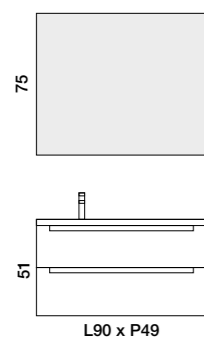

Composizione CARLA 01.
 Mobile rovere nature 120 cm 2 cassetti e vano a giorno laterale con top
 lavabo integrato in mineralmarmo vasca sinistra. Specchiera Mary 120x75
 retroilluminata. Colonna May rovere nature 160 cm 2 ante sinistre.

Composizione CARLA O2.
Mobile rovere nature 90 cm 2 cassetti con top lavabo integrato in mineralmarmo vasca sinistra. Specchiera Mary 90x75 retroilluminata.