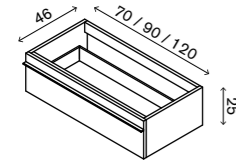

cod. 07
NOCE GOLD

cod. 08
TEAK SABBATO PIOMBO

cod. 09
CEMENTO

BASE H. 25

BASE H. 36

BASE H. 50

TERRY

CODICE CODE	DESCRIZIONE DESCRIPTION	LISTINO € LIST €
BASE TERRY H25 P46		
431.05.070	BASE TERRY H.25 L.70 BIANCO OPACO	
431.05.090	BASE TERRY H.25 L.90 BIANCO OPACO	
431.05.120	BASE TERRY H.25 L.120 BIANCO OPACO	
BASE TERRY H25 P46		
431.07.070	BASE TERRY H.25 L.70 NOCE GOLD	
431.07.090	BASE TERRY H.25 L.90 NOCE GOLD	
431.07.120	BASE TERRY H.25 L.120 NOCE GOLD	
BASE TERRY H25 P46		
431.08.070	BASE TERRY H.25 L.70 TEAK SABB PIOMBO	
431.08.090	BASE TERRY H.25 L.90 TEAK SABB PIOMBO	
431.08.120	BASE TERRY H.25 L.120 TEAK SABB PIOMBO	
BASE TERRY H25 P46		
431.09.070	BASE TERRY H.25 L.70 CEMENTO	
431.09.090	BASE TERRY H.25 L.90 CEMENTO	
431.09.120	BASE TERRY H.25 L.120 CEMENTO	