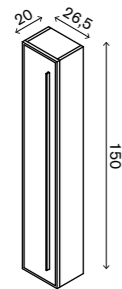

COLONNA GREG H150 L26,5 P20 REVERSIBILE

415.05.150	COLONNA GREG H 150 L 26,5 BIANCO OPACO	
415.06.150	COLONNA GREG H 150 L 26,5 GRIGIO OPACO