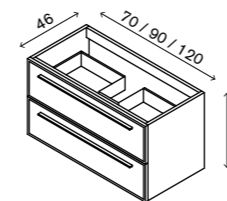

BASE PORTALAVABO H50 P46

430.05.070	BASE PORTALAVABO GREG H.50 L.70 2 CASSETTI BIANCO OPACO	
430.05.090	BASE PORTALAVABO GREG H.50 L.90 2 CASSETTI BIANCO OPACO	
430.05.120	BASE PORTALAVABO GREG H.50 L.120 1 VASCA CENTRALE 2 CASSETTI BIANCO OPACO	
430.05.120DX	BASE PORTALAVABO GREG H.50 L.120 1 VASCA DESTRA 2 CASSETTI BIANCO OPACO	
430.05.120SX	BASE PORTALAVABO GREG H.50 L.120 1 VASCA SINISTRA 2 CASSETTI BIANCO OPACO	
430.05.122	BASE PORTALAVABO GREG H.50 L.120 2 VASCHE 2 CASSETTI BIANCO OPACO