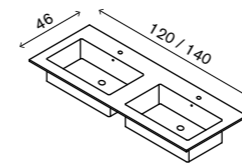

CODICE CODE	DESCRIZIONE DESCRIPTION	LISTINO € LIST €
TERRY E GREG LAVABO ALTO IN MINERALMARMO BIANCO OPACO		
420.57.070	LAVABO ALTO INTEGRALE L.70,5 P.46 H.10 VASCA CENTRALE DIMENSIONE VASCA: L.57,5 P.27 H.10 MINERALMARMO BIANCO OPACO	
420.57.090	LAVABO ALTO INTEGRALE L.90,5 P.46 H.10 VASCA CENTRALE DIMENSIONE VASCA: L.57,5 P.27 H.10 MINERALMARMO BIANCO OPACO	
420.57.120	LAVABO ALTO INTEGRALE L.120,5 P.46 H.10 VASCA CENTRALE DIMENSIONE VASCA: L.57,5 P.27 H.10 MINERALMARMO BIANCO OPACO	
420.57.122	LAVABO ALTO INTEGRALE L.120,5 P.46 H.10 VASCA DOPPIA DIMENSIONE VASCA: L.47,5 P.27 H.10 MINERALMARMO BIANCO OPACO	
420.57.142	LAVABO ALTO INTEGRALE L.140,5 P.46 H.10 VASCA DOPPIA DIMENSIONE VASCA: L.47,5 P.27 H.10 MINERALMARMO BIANCO OPACO	

TERRY E GREG LAVABO IN MINERALMARMO BIANCO LUCIDO

420.46.070	LAVABO DA L.70 P.46 VASCA CENTRALE DIMENSIONE VASCA: L.58 H.12,9 P.27 MINERALMARMO BIANCO LUCIDO	
420.46.090	LAVABO DA L.90 P.46 VASCA CENTRALE DIMENSIONE VASCA: L.58 H.12,9 P.27 MINERALMARMO BIANCO LUCIDO	
420.46.120	LAVABO DA L.120 P.46 VASCA CENTRALE DIMENSIONE VASCA: L.58 H.12,9 P.27 MINERALMARMO BIANCO LUCIDO	
420.46.120DX	LAVABO DA L.120 P.46 VASCA DESTRA DIMENSIONE VASCA: L.48 H.12,9 P.27 MINERALMARMO BIANCO LUCIDO	
420.46.120SX	LAVABO DA L.120 P.46 VASCA SINISTRA DIMENSIONE VASCA: L.48 H.12,9 P.27 MINERALMARMO BIANCO LUCIDO	
420.46.122	LAVABO DA L.120 P.46 DOPPIA VASCA DIMENSIONE VASCA: L.48 H.12,9 P.27 MINERALMARMO BIANCO LUCIDO	
420.46.142	LAVABO DA L.140 P.46 DOPPIA VASCA DIMENSIONE VASCA: L.58 H.12,9 P.27 MINERALMARMO BIANCO LUCIDO