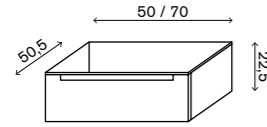

CODICE CODE	DESCRIZIONE DESCRIPTION	LISTINO € LIST €
BASE SOLIGO H22,5 P50,5		
420.00.051	BASE SOLIGO 50X22,5 1 CASSETTO SENZA TOP BIANCO LUCIDO	
420.00.071	BASE SOLIGO 70X22,5 1 CASSETTO SENZA TOP BIANCO LUCIDO	
420.01.051	BASE SOLIGO 50X22,5 1 CASSETTO SENZA TOP LARICE WHITE	
420.01.071	BASE SOLIGO 70X22,5 1 CASSETTO SENZA TOP LARICE WHITE	
420.02.051	BASE SOLIGO 50X22,5 1 CASSETTO SENZA TOP ROVERE GREY	
420.02.071	BASE SOLIGO 70X22,5 1 CASSETTO SENZA TOP ROVERE GREY	
420.03.051	BASE SOLIGO 50X22,5 1 CASSETTO SENZA TOP ROVERE NATURE	
420.03.071	BASE SOLIGO 70X22,5 1 CASSETTO SENZA TOP ROVERE NATURE