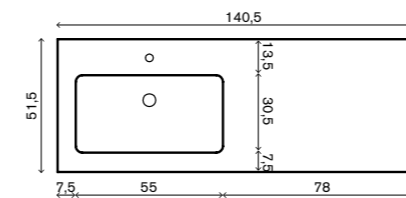

420.55.120	LAVABO 120 CM P 51 VASCA CENTRALE MINERALMARMO	
-------------------	--	--

420.55.122	LAVABO 120 CM P 51 VASCA DOPPIA MINERALMARMO	
-------------------	--	--

LAVABO SOLIGO E MINA

CODICE CODE	DESCRIZIONE DESCRIPTION	LISTINO € LIST €
----------------	----------------------------	---------------------

LAVABO SOLIGO E MINA

420.55.140DX	LAVABO 140 CM P 51 VASCA DESTRA MINERALMARMO	
---------------------	--	--

420.55.140SX	LAVABO 140 CM P 51 VASCA SINISTRA MINERALMARMO	
---------------------	--	--

420.55.142	LAVABO 140 CM P 51 VASCA DOPPIA MINERALMARMO	
-------------------	--	--