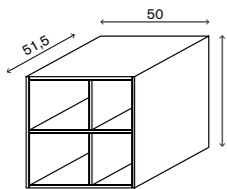

VANO A GIORNO SOLIGO P50

420.50.225	VANO A GIORNO SOLIGO 50X22,5	
420.70.225	VANO A GIORNO SOLIGO 70X22,5	

420.50.045	VANO A GIORNO SOLIGO 50X45	
-------------------	----------------------------	--

Complementi