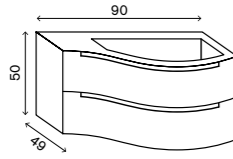

CARLA

CODICE CODE	DESCRIZIONE DESCRIPTION	LISTINO € LIST €
BASE PORTALAVABO CARLA H50		
421.00.090DX	BASE PORTALAVABO CARLA 90 CM SENZA TOP DX BIANCO LUCIDO	
421.00.090SX	BASE PORTALAVABO CARLA 90 CM SENZA TOP SX BIANCO LUCIDO	
421.01.090DX	BASE PORTALAVABO CARLA 90 CM SENZA TOP DX LARICE WHITE	
421.01.090SX	BASE PORTALAVABO CARLA 90 CM SENZA TOP SX LARICE WHITE	
421.02.090DX	BASE PORTALAVABO CARLA 90 CM SENZA TOP DX ROVERE GREY	
421.02.090SX	BASE PORTALAVABO CARLA 90 CM SENZA TOP SX ROVERE GREY	
421.03.090DX	BASE PORTALAVABO CARLA 90 CM SENZA TOP DX ROVERE NATURE	
421.03.090SX	BASE PORTALAVABO CARLA 90 CM SENZA TOP SX ROVERE NATURE