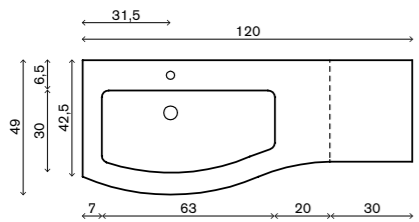

LAVABO CARLA

421.55.090DX	LAVABO CARLA 90 VASCA DESTRA MINERALMARMO	
421.55.090SX	LAVABO CARLA 90 VASCA SINISTRA MINERALMARMO	
421.55.120DX	LAVABO CARLA 120 VASCA DESTRA MINERALMARMO	
421.55.120SX	LAVABO CARLA 120 VASCA SINISTRA MINERALMARMO