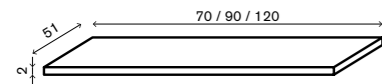

PENSILE METALLO NERO

419.25.025	PENSILE A GIORNO METALLO L.26,5 H.25 METALLO NERO OPACO	
419.25.050	PENSILE A GIORNO METALLO L.53 H.25 METALLO NERO OPACO	

Complementi

CODICE CODE	DESCRIZIONE DESCRIPTION	LISTINO € LIST €
TOP DI CHIUSURA P51		
423.03.507	TOP DI CHIUSURA DA 70X51X2 ROVERE NATURE	
423.03.509	TOP DI CHIUSURA DA 90X51X2 ROVERE NATURE	
423.03.512	TOP DI CHIUSURA DA 120X51X2 ROVERE NATURE	
423.05.507	TOP DI CHIUSURA DA 70X51X2 BIANCO OPACO	
423.05.509	TOP DI CHIUSURA DA 90X51X2 BIANCO OPACO	
423.05.512	TOP DI CHIUSURA DA 120X51X2 BIANCO OPACO	
423.06.507	TOP DI CHIUSURA DA 70X51X2 GRIGIO OPACO	
423.06.509	TOP DI CHIUSURA DA 90X51X2 GRIGIO OPACO	
423.06.512	TOP DI CHIUSURA DA 120X51X2 GRIGIO OPACO	
	FORO PER RUBINETTERIA	