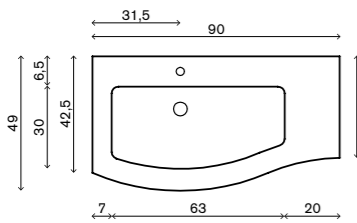

LAVABO CARLA

421.55.090DX	LAVABO CARLA 90 VASCA DESTRA MINERALMARMO	
421.55.090SX	LAVABO CARLA 90 VASCA SINISTRA MINERALMARMO	
421.55.120DX	LAVABO CARLA 120 VASCA DESTRA MINERALMARMO	
421.55.120SX	LAVABO CARLA 120 VASCA SINISTRA MINERALMARMO