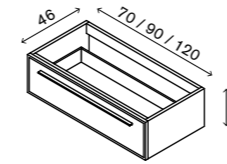

GREG

CODICE CODE	DESCRIZIONE DESCRIPTION	LISTINO € LIST €
BASE GREG H25 P46		
425.05.070	BASE GREG H.25 L.70 BIANCO OPACO	
425.05.090	BASE GREG H.25 L.90 BIANCO OPACO	
425.05.120	BASE GREG H.25 L.120 BIANCO OPACO	
425.06.070	BASE GREG H.25 L.70 GRIGIO OPACO	
425.06.090	BASE GREG H.25 L.90 GRIGIO OPACO	
425.06.120	BASE GREG H.25 L.120 GRIGIO OPACO