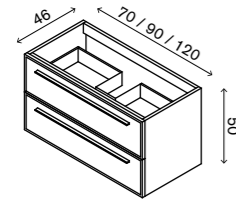

CODICE CODE	DESCRIZIONE DESCRIPTION	LISTINO € LIST €
BASE PORTALAVABO H50 P46		
430.06.070	BASE PORTALAVABO GREG H.50 L.70 2 CASSETTI GRIGIO OPACO	
430.06.090	BASE PORTALAVABO GREG H.50 L.90 2 CASSETTI GRIGIO OPACO	
430.06.120	BASE PORTALAVABO GREG H.50 L.120 1 VASCA CENTRALE 2 CASSETTI GRIGIO OPACO	
430.06.120DX	BASE PORTALAVABO GREG H.50 L.120 1 VASCA DESTRA 2 CASSETTI GRIGIO OPACO	
430.06.120SX	BASE PORTALAVABO GREG H.50 L.120 1 VASCA SINISTRA 2 CASSETTI GRIGIO OPACO	
430.06.122	BASE PORTALAVABO GREG H.50 L.120 2 VASCHE 2 CASSETTI GRIGIO OPACO