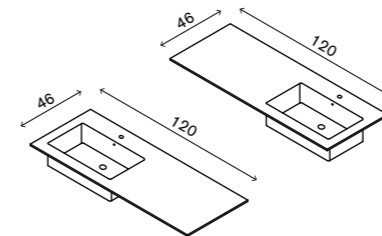

CODICE CODE	DESCRIZIONE DESCRIPTION	LISTINO € LIST €
TERRY E GREG LAVABO ALTO IN MINERALMARMO BIANCO OPACO		
420.57.070	LAVABO ALTO INTEGRALE L.70,5 P.46 H.10 VASCA CENTRALE DIMENSIONE VASCA: L.57,5 P.27 H.10 MINERALMARMO BIANCO OPACO	
420.57.090	LAVABO ALTO INTEGRALE L.90,5 P.46 H.10 VASCA CENTRALE DIMENSIONE VASCA: L.57,5 P.27 H.10 MINERALMARMO BIANCO OPACO	
420.57.120	LAVABO ALTO INTEGRALE L.120,5 P.46 H.10 VASCA CENTRALE DIMENSIONE VASCA: L.57,5 P.27 H.10 MINERALMARMO BIANCO OPACO	
420.57.122	LAVABO ALTO INTEGRALE L.120,5 P.46 H.10 VASCA DOPPIA DIMENSIONE VASCA: L.47,5 P.27 H.10 MINERALMARMO BIANCO OPACO	
420.57.142	LAVABO ALTO INTEGRALE L.140,5 P.46 H.10 VASCA DOPPIA DIMENSIONE VASCA: L.47,5 P.27 H.10 MINERALMARMO BIANCO OPACO	

TERRY E GREG LAVABO IN MINERALMARMO BIANCO LUCIDO

420.46.070	LAVABO DA L.70 P.46 VASCA CENTRALE DIMENSIONE VASCA: L.58 H.12,9 P.27 MINERALMARMO BIANCO LUCIDO	
420.46.090	LAVABO DA L.90 P.46 VASCA CENTRALE DIMENSIONE VASCA: L.58 H.12,9 P.27 MINERALMARMO BIANCO LUCIDO	
420.46.120	LAVABO DA L.120 P.46 VASCA CENTRALE DIMENSIONE VASCA: L.58 H.12,9 P.27 MINERALMARMO BIANCO LUCIDO	
420.46.120DX	LAVABO DA L.120 P.46 VASCA DESTRA DIMENSIONE VASCA: L.48 H.12,9 P.27 MINERALMARMO BIANCO LUCIDO	
420.46.120SX	LAVABO DA L.120 P.46 VASCA SINISTRA DIMENSIONE VASCA: L.48 H.12,9 P.27 MINERALMARMO BIANCO LUCIDO	
420.46.122	LAVABO DA L.120 P.46 DOPPIA VASCA DIMENSIONE VASCA: L.48 H.12,9 P.27 MINERALMARMO BIANCO LUCIDO	
420.46.142	LAVABO DA L.140 P.46 DOPPIA VASCA DIMENSIONE VASCA: L.58 H.12,9 P.27 MINERALMARMO BIANCO LUCIDO