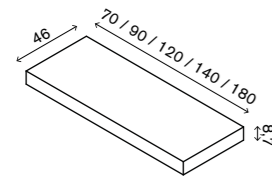

TERRY E GREG

CODICE CODE	DESCRIZIONE DESCRIPTION	LISTINO € LIST €

TOP SCATOLARE P46

418.07.070	TOP SCATOLARE L 70 P 46 H 8,7 NOCE GOLD	
418.07.090	TOP SCATOLARE L 90 P 46 H 8,7 NOCE GOLD	
418.07.120	TOP SCATOLARE L 120 P 46 H 8,7 NOCE GOLD	
418.07.140	TOP SCATOLARE L 140 P 46 H 8,7 NOCE GOLD	
418.07.180	TOP SCATOLARE L 180 P 46 H 8,7 NOCE GOLD	
418.09.070	TOP SCATOLARE L 70 P 46 H 8,7 CEMENTO	
418.09.090	TOP SCATOLARE L 90 P 46 H 8,7 CEMENTO	
418.09.120	TOP SCATOLARE L 120 P 46 H 8,7 CEMENTO	
418.09.140	TOP SCATOLARE L 140 P 46 H 8,7 CEMENTO	
418.09.180	TOP SCATOLARE L 180 P 46 H 8,7 CEMENTO	
424.00.000	STAFFA PER TOP SCATOLARE E LAVABO IN ECOMALTA (1PZ.)	
	FORO PER RUBINETTERIA