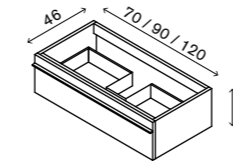

TERRY

CODICE CODE	DESCRIZIONE DESCRIPTION	LISTINO € LIST €
BASE PORTALAVABO TERRY H25 P46		
434.05.070	BASE PORTALAVABO TERRY H.25 L.70 BIANCO OPACO	
434.05.090	BASE PORTALAVABO TERRY H.25 L.90 BIANCO OPACO	
434.05.120	BASE PORTALAVABO TERRY H.25 L.120 1 VASCA CENTRALE BIANCO OPACO	
434.05.120DX	BASE PORTALAVABO TERRY H.25 L.120 1 VASCA DESTRA BIANCO OPACO	
434.05.120SX	BASE PORTALAVABO TERRY H.25 L.120 1 VASCA SINISTRA BIANCO OPACO	
434.05.122	BASE PORTALAVABO TERRY H.25 L.120 2 VASCHE BIANCO OPACO	
434.07.070	BASE PORTALAVABO TERRY H.25 L.70 NOCE GOLD	
434.07.090	BASE PORTALAVABO TERRY H.25 L.90 NOCE GOLD	
434.07.120	BASE PORTALAVABO TERRY H.25 L.120 1 VASCA CENTRALE NOCE GOLD	
434.07.120DX	BASE PORTALAVABO TERRY H.25 L.120 1 VASCA DESTRA NOCE GOLD	
434.07.120SX	BASE PORTALAVABO TERRY H.25 L.120 1 VASCA SINISTRA NOCE GOLD	
434.07.122	BASE PORTALAVABO TERRY H.25 L.120 2 VASCHE NOCE GOLD	
434.08.070	BASE PORTALAVABO TERRY H.25 L.70 TEAK SABB PIOMBO	
434.08.090	BASE PORTALAVABO TERRY H.25 L.90 TEAK SABB PIOMBO	
434.08.120	BASE PORTALAVABO TERRY H.25 L.120 1 VASCA CENTRALE TEAK SABB PIOMBO	
434.08.120DX	BASE PORTALAVABO TERRY H.25 L.120 1 VASCA DESTRA TEAK SABB PIOMBO	
434.08.120SX	BASE PORTALAVABO TERRY H.25 L.120 1 VASCA SINISTRA TEAK SABB PIOMBO	
434.08.122	BASE PORTALAVABO TERRY H.25 L.120 2 VASCHE TEAK SABB PIOMBO	
434.09.070	BASE PORTALAVABO TERRY H.25 L.70 CEMENTO	
434.09.090	BASE PORTALAVABO TERRY H.25 L.90 CEMENTO	
434.09.120	BASE PORTALAVABO TERRY H.25 L.120 1 VASCA CENTRALE CEMENTO	
434.09.120DX	BASE PORTALAVABO TERRY H.25 L.120 1 VASCA DESTRA CEMENTO	
434.09.120SX	BASE PORTALAVABO TERRY H.25 L.120 1 VASCA SINISTRA CEMENTO	
434.09.122	BASE PORTALAVABO TERRY H.25 L.120 2 VASCHE CEMENTO