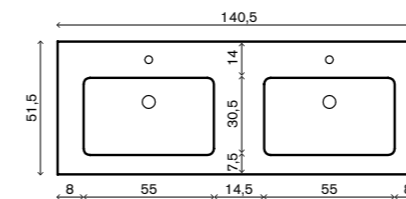

420.55.120	LAVABO 120 CM P 51 VASCA CENTRALE MINERALMARMO	
-------------------	--	--

420.55.122	LAVABO 120 CM P 51 VASCA DOPPIA MINERALMARMO	
-------------------	--	--

LAVABO SOLIGO E MINA

CODICE CODE	DESCRIZIONE DESCRIPTION	LISTINO € LIST €
----------------	----------------------------	---------------------

LAVABO SOLIGO E MINA

420.55.140DX	LAVABO 140 CM P 51 VASCA DESTRA MINERALMARMO	
---------------------	--	--

420.55.140SX	LAVABO 140 CM P 51 VASCA SINISTRA MINERALMARMO	
---------------------	--	--

420.55.142	LAVABO 140 CM P 51 VASCA DOPPIA MINERALMARMO	
-------------------	--	--