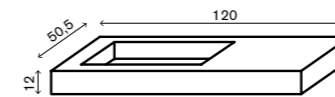

422.05.090	BASE MINA 90 CM SENZA TOP BIANCO OPACO	
-------------------	--	--

422.05.120	BASE MINA 120 CM SENZA TOP BIANCO OPACO	
-------------------	---	--

422.06.070	BASE MINA 70 CM SENZA TOP GRIGIO OPACO	
-------------------	--	--

422.06.090	BASE MINA 90 CM SENZA TOP GRIGIO OPACO	
-------------------	--	--

422.06.120	BASE MINA 120 CM SENZA TOP GRIGIO OPACO	
-------------------	---	--

CODICE CODE	DESCRIZIONE DESCRIPTION	LISTINO € LIST €
BASE PORTALAVABO MINA H33 P50,5		
422.03.071	BASE PORTALAVABO MINA 70 CM SENZA TOP ROVERE NATURE	
422.03.091	BASE PORTALAVABO MINA 90 CM SENZA TOP ROVERE NATURE	
422.03.121	BASE PORTALAVABO MINA 120 CM SENZA TOP VASCA CENTRALE ROVERE NATURE	
422.03.120DX	BASE PORTALAVABO MINA 120 CM SENZA TOP VASCA DESTRA ROVERE NATURE	
422.03.120SX	BASE PORTALAVABO MINA 120 CM SENZA TOP VASCA SINISTRA ROVERE NATURE	
422.03.122	BASE PORTALAVABO MINA 120 CM SENZA TOP DOPPIA VASCA ROVERE NATURE	
BASE PORTALAVABO MINA H33 P50,5		
422.05.071	BASE PORTALAVABO MINA 70 CM SENZA TOP BIANCO OPACO	
422.05.091	BASE PORTALAVABO MINA 90 CM SENZA TOP BIANCO OPACO	
422.05.121	BASE PORTALAVABO MINA 120 CM SENZA TOP VASCA CENTRALE BIANCO OPACO	
422.05.120DX	BASE PORTALAVABO MINA 120 CM SENZA TOP VASCA DESTRA BIANCO OPACO	
422.05.120SX	BASE PORTALAVABO MINA 120 CM SENZA TOP VASCA SINISTRA BIANCO OPACO	
422.05.122	BASE PORTALAVABO MINA 120 CM SENZA TOP DOPPIA VASCA BIANCO OPACO	
BASE PORTALAVABO MINA H33 P50,5		
422.06.071	BASE PORTALAVABO MINA 70 CM SENZA TOP GRIGIO OPACO	
422.06.091	BASE PORTALAVABO MINA 90 CM SENZA TOP GRIGIO OPACO	
422.06.121	BASE PORTALAVABO MINA 120 CM SENZA TOP VASCA CENTRALE GRIGIO OPACO	
422.06.120DX	BASE PORTALAVABO MINA 120 CM SENZA TOP VASCA DESTRA GRIGIO OPACO	
422.06.120SX	BASE PORTALAVABO MINA 120 CM SENZA TOP VASCA SINISTRA GRIGIO OPACO	
422.06.122	BASE PORTALAVABO MINA 120 CM SENZA TOP DOPPIA VASCA GRIGIO OPACO	