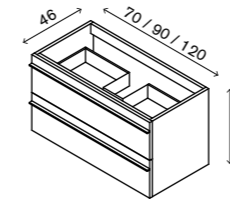

CODICE CODE	DESCRIZIONE DESCRIPTION	LISTINO € LIST €
BASE PORTALAVABO TERRY H50 P46		
436.05.070	BASE PORTALAVABO TERRY H.50 L.70 2 CASSETTI BIANCO OPACO	
436.05.090	BASE PORTALAVABO TERRY H.50 L.90 2 CASSETTI BIANCO OPACO	
436.05.120	BASE PORTALAVABO TERRY H.50 L.120 1 VASCA CENTRALE 2 CASSETTI BIANCO OPACO	
436.05.120DX	BASE PORTALAVABO TERRY H.50 L.120 1 VASCA DESTRA 2 CASSETTI BIANCO OPACO	
436.05.120SX	BASE PORTALAVABO TERRY H.50 L.120 1 VASCA SINISTRA 2 CASSETTI BIANCO OPACO	
436.05.122	BASE PORTALAVABO TERRY H.50 L.120 2 VASCHE 2 CASSETTI BIANCO OPACO	
436.07.070	BASE PORTALAVABO TERRY H.50 L.70 2 CASSETTI NOCE GOLD	
436.07.090	BASE PORTALAVABO TERRY H.50 L.90 2 CASSETTI NOCE GOLD	
436.07.120	BASE PORTALAVABO TERRY H.50 L.120 1 VASCA CENTRALE 2 CASSETTI NOCE GOLD	
436.07.120DX	BASE PORTALAVABO TERRY H.50 L.120 1 VASCA DESTRA 2 CASSETTI NOCE GOLD	
436.07.120SX	BASE PORTALAVABO TERRY H.50 L.120 1 VASCA SINISTRA 2 CASSETTI NOCE GOLD	
436.07.122	BASE PORTALAVABO TERRY H.50 L.120 2 VASCHE 2 CASSETTI NOCE GOLD	
436.08.070	BASE PORTALAVABO TERRY H.50 L.70 2 CASSETTI TEAK SABB PIOMBO	
436.08.090	BASE PORTALAVABO TERRY H.50 L.90 2 CASSETTI TEAK SABB PIOMBO	
436.08.120	BASE PORTALAVABO TERRY H.50 L.120 1 VASCA CENTRALE 2 CASSETTI TEAK SABB PIOMBO	
436.08.120DX	BASE PORTALAVABO TERRY H.50 L.120 1 VASCA DESTRA 2 CASSETTI TEAK SABB PIOMBO	
436.08.120SX	BASE PORTALAVABO TERRY H.50 L.120 1 VASCA SINISTRA 2 CASSETTI TEAK SABB PIOMBO	
436.08.122	BASE PORTALAVABO TERRY H.50 L.120 2 VASCHE 2 CASSETTI TEAK SABB PIOMBO	
436.09.070	BASE PORTALAVABO TERRY H.50 L.70 2 CASSETTI CEMENTO	
436.09.090	BASE PORTALAVABO TERRY H.50 L.90 2 CASSETTI CEMENTO	
436.09.120	BASE PORTALAVABO TERRY H.50 L.120 1 VASCA CENTRALE 2 CASSETTI CEMENTO	
436.09.120DX	BASE PORTALAVABO TERRY H.50 L.120 1 VASCA DESTRA 2 CASSETTI CEMENTO	
436.09.120SX	BASE PORTALAVABO TERRY H.50 L.120 1 VASCA SINISTRA 2 CASSETTI CEMENTO	
436.09.122	BASE PORTALAVABO TERRY H.50 L.120 2 VASCHE 2 CASSETTI CEMENTO