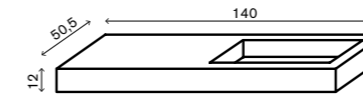

422.05.090	BASE MINA 90 CM SENZA TOP BIANCO OPACO	
-------------------	--	--

422.05.120	BASE MINA 120 CM SENZA TOP BIANCO OPACO	
-------------------	---	--

422.06.070	BASE MINA 70 CM SENZA TOP GRIGIO OPACO	
-------------------	--	--

422.06.090	BASE MINA 90 CM SENZA TOP GRIGIO OPACO	
-------------------	--	--

422.06.120	BASE MINA 120 CM SENZA TOP GRIGIO OPACO	
-------------------	---	--

CODICE CODE	DESCRIZIONE DESCRIPTION	LISTINO € LIST €
BASE PORTALAVABO MINA H33 P50,5		
422.03.071	BASE PORTALAVABO MINA 70 CM SENZA TOP ROVERE NATURE	
422.03.091	BASE PORTALAVABO MINA 90 CM SENZA TOP ROVERE NATURE	
422.03.121	BASE PORTALAVABO MINA 120 CM SENZA TOP VASCA CENTRALE ROVERE NATURE	
422.03.120DX	BASE PORTALAVABO MINA 120 CM SENZA TOP VASCA DESTRA ROVERE NATURE	
422.03.120SX	BASE PORTALAVABO MINA 120 CM SENZA TOP VASCA SINISTRA ROVERE NATURE	
422.03.122	BASE PORTALAVABO MINA 120 CM SENZA TOP DOPPIA VASCA ROVERE NATURE	
BASE PORTALAVABO MINA H33 P50,5		
422.05.071	BASE PORTALAVABO MINA 70 CM SENZA TOP BIANCO OPACO	
422.05.091	BASE PORTALAVABO MINA 90 CM SENZA TOP BIANCO OPACO	
422.05.121	BASE PORTALAVABO MINA 120 CM SENZA TOP VASCA CENTRALE BIANCO OPACO	
422.05.120DX	BASE PORTALAVABO MINA 120 CM SENZA TOP VASCA DESTRA BIANCO OPACO	
422.05.120SX	BASE PORTALAVABO MINA 120 CM SENZA TOP VASCA SINISTRA BIANCO OPACO	
422.05.122	BASE PORTALAVABO MINA 120 CM SENZA TOP DOPPIA VASCA BIANCO OPACO	
BASE PORTALAVABO MINA H33 P50,5		
422.06.071	BASE PORTALAVABO MINA 70 CM SENZA TOP GRIGIO OPACO	
422.06.091	BASE PORTALAVABO MINA 90 CM SENZA TOP GRIGIO OPACO	
422.06.121	BASE PORTALAVABO MINA 120 CM SENZA TOP VASCA CENTRALE GRIGIO OPACO	
422.06.120DX	BASE PORTALAVABO MINA 120 CM SENZA TOP VASCA DESTRA GRIGIO OPACO	
422.06.120SX	BASE PORTALAVABO MINA 120 CM SENZA TOP VASCA SINISTRA GRIGIO OPACO	
422.06.122	BASE PORTALAVABO MINA 120 CM SENZA TOP DOPPIA VASCA GRIGIO OPACO	