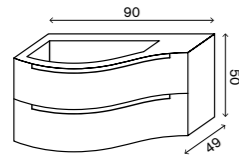

CARLA

CODICE CODE	DESCRIZIONE DESCRIPTION	LISTINO € LIST €
BASE PORTALAVABO CARLA H50		
421.00.090DX	BASE PORTALAVABO CARLA 90 CM SENZA TOP DX BIANCO LUCIDO	
421.00.090SX	BASE PORTALAVABO CARLA 90 CM SENZA TOP SX BIANCO LUCIDO	
421.01.090DX	BASE PORTALAVABO CARLA 90 CM SENZA TOP DX LARICE WHITE	
421.01.090SX	BASE PORTALAVABO CARLA 90 CM SENZA TOP SX LARICE WHITE	
421.02.090DX	BASE PORTALAVABO CARLA 90 CM SENZA TOP DX ROVERE GREY	
421.02.090SX	BASE PORTALAVABO CARLA 90 CM SENZA TOP SX ROVERE GREY	
421.03.090DX	BASE PORTALAVABO CARLA 90 CM SENZA TOP DX ROVERE NATURE	
421.03.090SX	BASE PORTALAVABO CARLA 90 CM SENZA TOP SX ROVERE NATURE