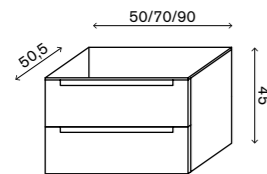

BASE PORTALAVABO SOLIGO H45 P50,5

420.00.050	BASE PORTALAVABO SOLIGO 50 CM 2 CASSETTI SENZA TOP BIANCO LUCIDO	
420.00.070	BASE PORTALAVABO SOLIGO 70 CM 2 CASSETTI SENZA TOP BIANCO LUCIDO	
420.00.090	BASE PORTALAVABO SOLIGO 90 CM 2 CASSETTI SENZA TOP BIANCO LUCIDO	
420.01.050	BASE PORTALAVABO SOLIGO 50 CM 2 CASSETTI SENZA TOP LARICE WHITE	
420.01.070	BASE PORTALAVABO SOLIGO 70 CM 2 CASSETTI SENZA TOP LARICE WHITE	
420.01.090	BASE PORTALAVABO SOLIGO 90 CM 2 CASSETTI SENZA TOP LARICE WHITE	
420.02.050	BASE PORTALAVABO SOLIGO 50 CM 2 CASSETTI SENZA TOP ROVERE GREY	
420.02.070	BASE PORTALAVABO SOLIGO 70 CM 2 CASSETTI SENZA TOP ROVERE GREY	
420.02.090	BASE PORTALAVABO SOLIGO 90 CM 2 CASSETTI SENZA TOP ROVERE GREY	
420.03.050	BASE PORTALAVABO SOLIGO 50 CM 2 CASSETTI SENZA TOP ROVERE NATURE	
420.03.070	BASE PORTALAVABO SOLIGO 70 CM 2 CASSETTI SENZA TOP ROVERE NATURE	
420.03.090	BASE PORTALAVABO SOLIGO 90 CM 2 CASSETTI SENZA TOP ROVERE NATURE