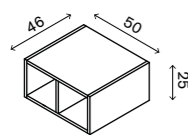

VANO A GIORNO P46

415.50.025	VANO A GIORNO H.25 L.50 P.46 BIANCO OPACO	
415.50.036	VANO A GIORNO H.36 L.50 P.46 BIANCO OPACO	
415.50.050	VANO A GIORNO H.50 L.50 P.46 BIANCO OPACO