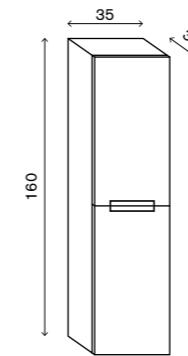

COLONNA MAY REVERSIBILE

419.00.160	COLONNA MAY 160 CM 2 ANTE REVERSIBILE BIANCO LUCIDO	
419.01.160	COLONNA MAY 160 CM 2 ANTE REVERSIBILE LARICE WHITE	
419.02.160	COLONNA MAY 160 CM 2 ANTE REVERSIBILE ROVERE GREY	
419.03.160	COLONNA MAY 160 CM 2 ANTE REVERSIBILE ROVERE NATURE