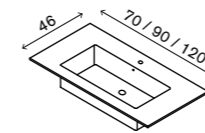

CODICE CODE	DESCRIZIONE DESCRIPTION	LISTINO € LIST €
TERRY E GREG LAVABO ALTO IN MINERALMARMO BIANCO OPACO		
420.57.070	LAVABO ALTO INTEGRALE L.70,5 P.46 H.10 VASCA CENTRALE DIMENSIONE VASCA: L.57,5 P.27 H.10 MINERALMARMO BIANCO OPACO	
420.57.090	LAVABO ALTO INTEGRALE L.90,5 P.46 H.10 VASCA CENTRALE DIMENSIONE VASCA: L.57,5 P.27 H.10 MINERALMARMO BIANCO OPACO	
420.57.120	LAVABO ALTO INTEGRALE L.120,5 P.46 H.10 VASCA CENTRALE DIMENSIONE VASCA: L.57,5 P.27 H.10 MINERALMARMO BIANCO OPACO	
420.57.122	LAVABO ALTO INTEGRALE L.120,5 P.46 H.10 VASCA DOPPIA DIMENSIONE VASCA: L.47,5 P.27 H.10 MINERALMARMO BIANCO OPACO	
420.57.142	LAVABO ALTO INTEGRALE L.140,5 P.46 H.10 VASCA DOPPIA DIMENSIONE VASCA: L.47,5 P.27 H.10 MINERALMARMO BIANCO OPACO	

TERRY E GREG LAVABO IN MINERALMARMO BIANCO LUCIDO

420.46.070	LAVABO DA L.70 P.46 VASCA CENTRALE DIMENSIONE VASCA: L.58 H.12,9 P.27 MINERALMARMO BIANCO LUCIDO	
420.46.090	LAVABO DA L.90 P.46 VASCA CENTRALE DIMENSIONE VASCA: L.58 H.12,9 P.27 MINERALMARMO BIANCO LUCIDO	
420.46.120	LAVABO DA L.120 P.46 VASCA CENTRALE DIMENSIONE VASCA: L.58 H.12,9 P.27 MINERALMARMO BIANCO LUCIDO	
420.46.120DX	LAVABO DA L.120 P.46 VASCA DESTRA DIMENSIONE VASCA: L.48 H.12,9 P.27 MINERALMARMO BIANCO LUCIDO	
420.46.120SX	LAVABO DA L.120 P.46 VASCA SINISTRA DIMENSIONE VASCA: L.48 H.12,9 P.27 MINERALMARMO BIANCO LUCIDO	
420.46.122	LAVABO DA L.120 P.46 DOPPIA VASCA DIMENSIONE VASCA: L.48 H.12,9 P.27 MINERALMARMO BIANCO LUCIDO	
420.46.142	LAVABO DA L.140 P.46 DOPPIA VASCA DIMENSIONE VASCA: L.58 H.12,9 P.27 MINERALMARMO BIANCO LUCIDO