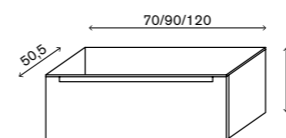

LAVABO SOLIGO E MINA

420.55.140DX	LAVABO 140 CM P 51 VASCA DESTRA MINERALMARMO	
---------------------	--	--

420.55.140SX	LAVABO 140 CM P 51 VASCA SINISTRA MINERALMARMO	
---------------------	--	--

420.55.142	LAVABO 140 CM P 51 VASCA DOPPIA MINERALMARMO	
-------------------	--	--

MINA

CODICE CODE	DESCRIZIONE DESCRIPTION	LISTINO € LIST €
----------------	----------------------------	---------------------

BASE MINA H33 P50,5

422.03.070	BASE MINA 70 CM SENZA TOP ROVERE NATURE	
-------------------	---	--