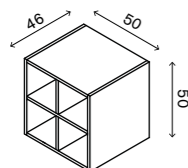

TERRY E GREG

CODICE CODE	DESCRIZIONE DESCRIPTION	LISTINO € LIST €