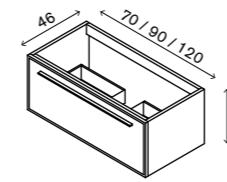

CODICE CODE	DESCRIZIONE DESCRIPTION	LISTINO € LIST €
BASE PORTALAVABO H36 P46		
429.05.070	BASE PORTALAVABO GREG H.36 L.70 BIANCO OPACO	
429.05.090	BASE PORTALAVABO GREG H.36 L.90 BIANCO OPACO	
429.05.120	BASE PORTALAVABO GREG H.36 L.120 1 VASCA CENTRALE BIANCO OPACO	
429.05.120DX	BASE PORTALAVABO GREG H.36 L.120 1 VASCA DESTRA BIANCO OPACO	
429.05.120SX	BASE PORTALAVABO GREG H.36 L.120 1 VASCA SINISTRA BIANCO OPACO	
429.05.122	BASE PORTALAVABO GREG H.36 L.120 2 VASCHE BIANCO OPACO	
429.06.070	BASE PORTALAVABO GREG H.36 L.70 GRIGIO OPACO	
429.06.090	BASE PORTALAVABO GREG H.36 L.90 GRIGIO OPACO	
429.06.120	BASE PORTALAVABO GREG H.36 L.120 1 VASCA CENTRALE GRIGIO OPACO	
429.06.120DX	BASE PORTALAVABO GREG H.36 L.120 1 VASCA DESTRA GRIGIO OPACO	
429.06.120SX	BASE PORTALAVABO GREG H.36 L.120 1 VASCA SINISTRA GRIGIO OPACO	
429.06.122	BASE PORTALAVABO GREG H.36 L.120 2 VASCHE GRIGIO OPACO