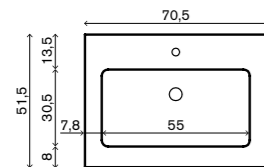

LAVABO SOLIGO E MINA

CODICE CODE	DESCRIZIONE DESCRIPTION	LISTINO € LIST €

LAVABO SOLIGO E MINA

420.55.070	LAVABO 70 CM P 51 VASCA CENTRALE MINERALMARMO