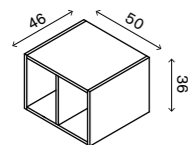

TERRY E GREG

CODICE CODE	DESCRIZIONE DESCRIPTION	LISTINO € LIST €