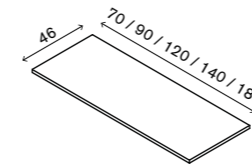

TOP DI CHIUSURA P46

417.05.070	TOP CHIUSURA DA L.70 P.46 - BIANCO OPACO	
417.05.090	TOP CHIUSURA DA L.90 P.46 - BIANCO OPACO	
417.05.120	TOP CHIUSURA DA L.120 P.46 - BIANCO OPACO	
417.05.140	TOP CHIUSURA DA L.140 P.46 - BIANCO OPACO	
417.05.180	TOP CHIUSURA DA L.180 P.46 - BIANCO OPACO	
417.06.070	TOP CHIUSURA DA L.70 P.46 - GRIGIO OPACO	
417.06.090	TOP CHIUSURA DA L.90 P.46 - GRIGIO OPACO	
417.06.120	TOP CHIUSURA DA L.120 P.46 - GRIGIO OPACO	
417.06.140	TOP CHIUSURA DA L.140 P.46 - GRIGIO OPACO	
417.06.180	TOP CHIUSURA DA L.180 P.46 - GRIGIO OPACO	
417.07.070	TOP CHIUSURA DA L.70 P.46 - NOCE GOLD	
417.07.090	TOP CHIUSURA DA L.90 P.46 - NOCE GOLD	
417.07.120	TOP CHIUSURA DA L.120 P.46 - NOCE GOLD	
417.07.140	TOP CHIUSURA DA L.140 P.46 - NOCE GOLD	
417.07.180	TOP CHIUSURA DA L.180 P.46 - NOCE GOLD	
417.08.070	TOP CHIUSURA DA L.70 P.46 - TEAK SABB PIOMBO	
417.08.090	TOP CHIUSURA DA L.90 P.46 - TEAK SABB PIOMBO	
417.08.120	TOP CHIUSURA DA L.120 P.46 - TEAK SABB PIOMBO	
417.08.140	TOP CHIUSURA DA L.140 P.46 - TEAK SABB PIOMBO	
417.08.180	TOP CHIUSURA DA L.180 P.46 - TEAK SABB PIOMBO	
417.09.070	TOP CHIUSURA DA L.70 P.46 - CEMENTO	
417.09.090	TOP CHIUSURA DA L.90 P.46 - CEMENTO	
417.09.120	TOP CHIUSURA DA L.120 P.46 - CEMENTO	
417.09.140	TOP CHIUSURA DA L.140 P.46 - CEMENTO	
417.09.180	TOP CHIUSURA DA L.180 P.46 - CEMENTO	
	FORO PER RUBINETTERIA