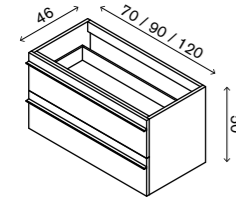

TERRY

CODICE CODE	DESCRIZIONE DESCRIPTION	LISTINO € LIST €
BASE TERRY H50 P46		
433.05.070	BASE TERRY H.50 L.70 2 CASSETTI BIANCO OPACO	
433.05.090	BASE TERRY H.50 L.90 2 CASSETTI BIANCO OPACO	
433.05.120	BASE TERRY H.50 L.120 2 CASSETTI BIANCO OPACO	
433.07.070	BASE TERRY H.50 L.70 2 CASSETTI NOCE GOLD	
433.07.090	BASE TERRY H.50 L.90 2 CASSETTI NOCE GOLD	
433.07.120	BASE TERRY H.50 L.120 2 CASSETTI NOCE GOLD	
433.08.070	BASE TERRY H.50 L.70 2 CASSETTI TEAK SABB PIOMBO	
433.08.090	BASE TERRY H.50 L.90 2 CASSETTI TEAK SABB PIOMBO	
433.08.120	BASE TERRY H.50 L.120 2 CASSETTI TEAK SABB PIOMBO	
433.09.070	BASE TERRY H.50 L.70 2 CASSETTI CEMENTO	
433.09.090	BASE TERRY H.50 L.90 2 CASSETTI CEMENTO	
433.09.120	BASE TERRY H.50 L.120 2 CASSETTI CEMENTO