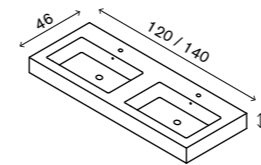

CODICE CODE	DESCRIZIONE DESCRIPTION	LISTINO € LIST €
TERRY E GREG LAVABO ALTO IN MINERALMARMO BIANCO OPACO		
420.57.070	LAVABO ALTO INTEGRALE L.70,5 P.46 H.10 VASCA CENTRALE DIMENSIONE VASCA: L.57,5 P.27 H.10 MINERALMARMO BIANCO OPACO	
420.57.090	LAVABO ALTO INTEGRALE L.90,5 P.46 H.10 VASCA CENTRALE DIMENSIONE VASCA: L.57,5 P.27 H.10 MINERALMARMO BIANCO OPACO	
420.57.120	LAVABO ALTO INTEGRALE L.120,5 P.46 H.10 VASCA CENTRALE DIMENSIONE VASCA: L.57,5 P.27 H.10 MINERALMARMO BIANCO OPACO	
420.57.122	LAVABO ALTO INTEGRALE L.120,5 P.46 H.10 VASCA DOPPIA DIMENSIONE VASCA: L.47,5 P.27 H.10 MINERALMARMO BIANCO OPACO	
420.57.142	LAVABO ALTO INTEGRALE L.140,5 P.46 H.10 VASCA DOPPIA DIMENSIONE VASCA: L.47,5 P.27 H.10 MINERALMARMO BIANCO OPACO	

TERRY E GREG LAVABO IN MINERALMARMO BIANCO LUCIDO

420.46.070	LAVABO DA L.70 P.46 VASCA CENTRALE DIMENSIONE VASCA: L.58 H.12,9 P.27 MINERALMARMO BIANCO LUCIDO	
420.46.090	LAVABO DA L.90 P.46 VASCA CENTRALE DIMENSIONE VASCA: L.58 H.12,9 P.27 MINERALMARMO BIANCO LUCIDO	
420.46.120	LAVABO DA L.120 P.46 VASCA CENTRALE DIMENSIONE VASCA: L.58 H.12,9 P.27 MINERALMARMO BIANCO LUCIDO	
420.46.120DX	LAVABO DA L.120 P.46 VASCA DESTRA DIMENSIONE VASCA: L.48 H.12,9 P.27 MINERALMARMO BIANCO LUCIDO	
420.46.120SX	LAVABO DA L.120 P.46 VASCA SINISTRA DIMENSIONE VASCA: L.48 H.12,9 P.27 MINERALMARMO BIANCO LUCIDO	
420.46.122	LAVABO DA L.120 P.46 DOPPIA VASCA DIMENSIONE VASCA: L.48 H.12,9 P.27 MINERALMARMO BIANCO LUCIDO	
420.46.142	LAVABO DA L.140 P.46 DOPPIA VASCA DIMENSIONE VASCA: L.58 H.12,9 P.27 MINERALMARMO BIANCO LUCIDO