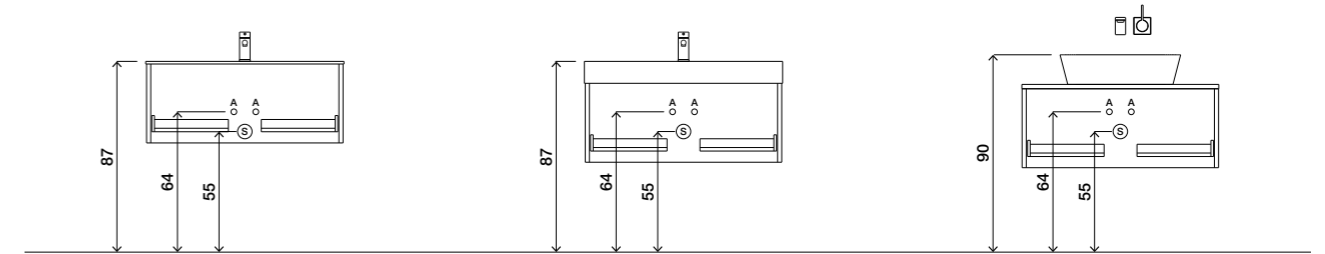

cod. 07
NOCE GOLD

cod. 08
TEAK SABBATO PIOMBO

cod. 09
CEMENTO

BASE H. 25

BASE H. 36

BASE H. 50

TERRY

CODICE CODE	DESCRIZIONE DESCRIPTION	LISTINO € LIST €
BASE TERRY H25 P46		
431.05.070	BASE TERRY H.25 L.70 BIANCO OPACO	
431.05.090	BASE TERRY H.25 L.90 BIANCO OPACO	
431.05.120	BASE TERRY H.25 L.120 BIANCO OPACO	
BASE TERRY H25 P46		
431.07.070	BASE TERRY H.25 L.70 NOCE GOLD	
431.07.090	BASE TERRY H.25 L.90 NOCE GOLD	
431.07.120	BASE TERRY H.25 L.120 NOCE GOLD	
BASE TERRY H25 P46		
431.08.070	BASE TERRY H.25 L.70 TEAK SABB PIOMBO	
431.08.090	BASE TERRY H.25 L.90 TEAK SABB PIOMBO	
431.08.120	BASE TERRY H.25 L.120 TEAK SABB PIOMBO	
BASE TERRY H25 P46		
431.09.070	BASE TERRY H.25 L.70 CEMENTO	
431.09.090	BASE TERRY H.25 L.90 CEMENTO	
431.09.120	BASE TERRY H.25 L.120 CEMENTO	