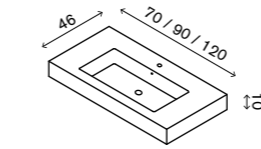

CODICE CODE	DESCRIZIONE DESCRIPTION	LISTINO € LIST €
TERRY E GREG LAVABO ALTO IN MINERALMARMO BIANCO OPACO		
420.57.070	LAVABO ALTO INTEGRALE L.70,5 P.46 H.10 VASCA CENTRALE DIMENSIONE VASCA: L.57,5 P.27 H.10 MINERALMARMO BIANCO OPACO	
420.57.090	LAVABO ALTO INTEGRALE L.90,5 P.46 H.10 VASCA CENTRALE DIMENSIONE VASCA: L.57,5 P.27 H.10 MINERALMARMO BIANCO OPACO	
420.57.120	LAVABO ALTO INTEGRALE L.120,5 P.46 H.10 VASCA CENTRALE DIMENSIONE VASCA: L.57,5 P.27 H.10 MINERALMARMO BIANCO OPACO	
420.57.122	LAVABO ALTO INTEGRALE L.120,5 P.46 H.10 VASCA DOPPIA DIMENSIONE VASCA: L.47,5 P.27 H.10 MINERALMARMO BIANCO OPACO	
420.57.142	LAVABO ALTO INTEGRALE L.140,5 P.46 H.10 VASCA DOPPIA DIMENSIONE VASCA: L.47,5 P.27 H.10 MINERALMARMO BIANCO OPACO	

TERRY E GREG LAVABO IN MINERALMARMO BIANCO LUCIDO

420.46.070	LAVABO DA L.70 P.46 VASCA CENTRALE DIMENSIONE VASCA: L.58 H.12,9 P.27 MINERALMARMO BIANCO LUCIDO	
420.46.090	LAVABO DA L.90 P.46 VASCA CENTRALE DIMENSIONE VASCA: L.58 H.12,9 P.27 MINERALMARMO BIANCO LUCIDO	
420.46.120	LAVABO DA L.120 P.46 VASCA CENTRALE DIMENSIONE VASCA: L.58 H.12,9 P.27 MINERALMARMO BIANCO LUCIDO	
420.46.120DX	LAVABO DA L.120 P.46 VASCA DESTRA DIMENSIONE VASCA: L.48 H.12,9 P.27 MINERALMARMO BIANCO LUCIDO	
420.46.120SX	LAVABO DA L.120 P.46 VASCA SINISTRA DIMENSIONE VASCA: L.48 H.12,9 P.27 MINERALMARMO BIANCO LUCIDO	
420.46.122	LAVABO DA L.120 P.46 DOPPIA VASCA DIMENSIONE VASCA: L.48 H.12,9 P.27 MINERALMARMO BIANCO LUCIDO	
420.46.142	LAVABO DA L.140 P.46 DOPPIA VASCA DIMENSIONE VASCA: L.58 H.12,9 P.27 MINERALMARMO BIANCO LUCIDO