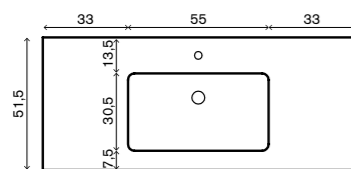

420.55.120	LAVABO 120 CM P 51 VASCA CENTRALE MINERALMARMO