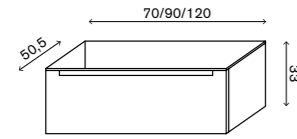

CODICE CODE	DESCRIZIONE DESCRIPTION	LISTINO € LIST €
BASE PORTALAVABO MINA H33 P50,5		
422.03.071	BASE PORTALAVABO MINA 70 CM SENZA TOP ROVERE NATURE	
422.03.091	BASE PORTALAVABO MINA 90 CM SENZA TOP ROVERE NATURE	
422.03.121	BASE PORTALAVABO MINA 120 CM SENZA TOP VASCA CENTRALE ROVERE NATURE	
422.03.120DX	BASE PORTALAVABO MINA 120 CM SENZA TOP VASCA DESTRA ROVERE NATURE	
422.03.120SX	BASE PORTALAVABO MINA 120 CM SENZA TOP VASCA SINISTRA ROVERE NATURE	
422.03.122	BASE PORTALAVABO MINA 120 CM SENZA TOP DOPPIA VASCA ROVERE NATURE	
BASE PORTALAVABO MINA H33 P50,5		
422.05.071	BASE PORTALAVABO MINA 70 CM SENZA TOP BIANCO OPACO	
422.05.091	BASE PORTALAVABO MINA 90 CM SENZA TOP BIANCO OPACO	
422.05.121	BASE PORTALAVABO MINA 120 CM SENZA TOP VASCA CENTRALE BIANCO OPACO	
422.05.120DX	BASE PORTALAVABO MINA 120 CM SENZA TOP VASCA DESTRA BIANCO OPACO	
422.05.120SX	BASE PORTALAVABO MINA 120 CM SENZA TOP VASCA SINISTRA BIANCO OPACO	
422.05.122	BASE PORTALAVABO MINA 120 CM SENZA TOP DOPPIA VASCA BIANCO OPACO	
BASE PORTALAVABO MINA H33 P50,5		
422.06.071	BASE PORTALAVABO MINA 70 CM SENZA TOP GRIGIO OPACO	
422.06.091	BASE PORTALAVABO MINA 90 CM SENZA TOP GRIGIO OPACO	
422.06.121	BASE PORTALAVABO MINA 120 CM SENZA TOP VASCA CENTRALE GRIGIO OPACO	
422.06.120DX	BASE PORTALAVABO MINA 120 CM SENZA TOP VASCA DESTRA GRIGIO OPACO	
422.06.120SX	BASE PORTALAVABO MINA 120 CM SENZA TOP VASCA SINISTRA GRIGIO OPACO	
422.06.122	BASE PORTALAVABO MINA 120 CM SENZA TOP DOPPIA VASCA GRIGIO OPACO