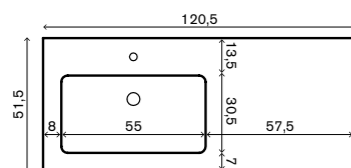

420.55.120DX	LAVABO 120 CM P 51 VASCA DESTRA MINERALMARMO	

420.55.120SX	LAVABO 120 CM P 51 VASCA SINISTRA MINERALMARMO