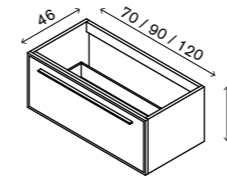

BASE GREG H36 P46		
426.05.070	BASE GREG H.36 L.70 BIANCO OPACO	
426.05.090	BASE GREG H.36 L.90 BIANCO OPACO	
426.05.120	BASE GREG H.36 L.120 BIANCO OPACO	
426.06.070	BASE GREG H.36 L.70 GRIGIO OPACO	
426.06.090	BASE GREG H.36 L.90 GRIGIO OPACO	
426.06.120	BASE GREG H.36 L.120 GRIGIO OPACO