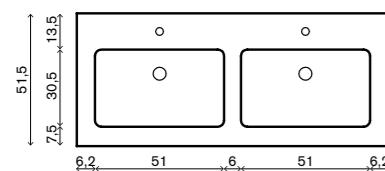

420.55.122	LAVABO 120 CM P 51 VASCA DOPPIA MINERALMARMO	

LAVABO SOLIGO E MINA

CODICE CODE	DESCRIZIONE DESCRIPTION	LISTINO € LIST €