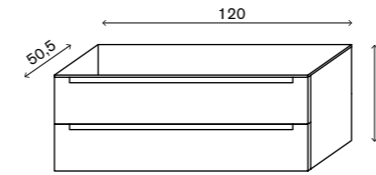

CODICE CODE	DESCRIZIONE DESCRIPTION	LISTINO € LIST €
BASE PORTALAVABO SOLIGO H45 P50,5		
420.00.120	BASE PORTALAVABO SOLIGO 120 CM 2 CASSETTI 1 VASCA CENTRALE SENZA TOP BIANCO LUCIDO	
420.00.120DX	BASE PORTALAVABO SOLIGO 120 CM 2 CASSETTI 1 VASCA DESTRA SENZA TOP BIANCO LUCIDO	
420.00.120SX	BASE PORTALAVABO SOLIGO 120 CM 2 CASSETTI 1 VASCA SINISTRA SENZA TOP BIANCO LUCIDO	
420.00.122	BASE PORTALAVABO SOLIGO 120 CM 2 CASSETTI 2 VASCHE SENZA TOP BIANCO LUCIDO	
420.01.120	BASE PORTALAVABO SOLIGO 120 CM 2 CASSETTI 1 VASCA CENTRALE SENZA TOP LARICE WHITE	
420.01.120DX	BASE PORTALAVABO SOLIGO 120 CM 2 CASSETTI 1 VASCA DESTRA SENZA TOP LARICE WHITE	
420.01.120SX	BASE PORTALAVABO SOLIGO 120 CM 2 CASSETTI 1 VASCA SINISTRA SENZA TOP LARICE WHITE	
420.01.122	BASE PORTALAVABO SOLIGO 120 CM 2 CASSETTI 2 VASCHE SENZA TOP LARICE WHITE	
420.02.120	BASE PORTALAVABO SOLIGO 120 CM 2 CASSETTI 1 VASCA CENTRALE SENZA TOP ROVERE GREY	
420.02.120DX	BASE PORTALAVABO SOLIGO 120 CM 2 CASSETTI 1 VASCA DESTRA SENZA TOP ROVERE GREY	
420.02.120SX	BASE PORTALAVABO SOLIGO 120 CM 2 CASSETTI 1 VASCA SINISTRA SENZA TOP ROVERE GREY	
420.02.122	BASE PORTALAVABO SOLIGO 120 CM 2 CASSETTI 2 VASCHE SENZA TOP ROVERE GREY	
420.03.120	BASE PORTALAVABO SOLIGO 120 CM 2 CASSETTI 1 VASCA CENTRALE SENZA TOP ROVERE NATURE	
420.03.120DX	BASE PORTALAVABO SOLIGO 120 CM 2 CASSETTI 1 VASCA DESTRA SENZA TOP ROVERE NATURE	
420.03.120SX	BASE PORTALAVABO SOLIGO 120 CM 2 CASSETTI 1 VASCA SINISTRA SENZA TOP ROVERE NATURE	
420.03.122	BASE PORTALAVABO SOLIGO 120 CM 2 CASSETTI 2 VASCHE SENZA TOP ROVERE NATURE