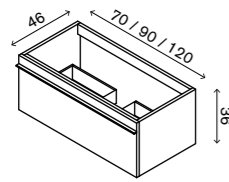

CODICE CODE	DESCRIZIONE DESCRIPTION	LISTINO € LIST €
BASE PORTALAVABO TERRY H36 P46		
435.05.070	BASE PORTALAVABO TERRY H.36 L.70 BIANCO OPACO	
435.05.090	BASE PORTALAVABO TERRY H.36 L.90 BIANCO OPACO	
435.05.120	BASE PORTALAVABO TERRY H.36 L.120 1 VASCA CENTRALE BIANCO OPACO	
435.05.120DX	BASE PORTALAVABO TERRY H.36 L.120 1 VASCA DESTRA BIANCO OPACO	
435.05.120SX	BASE PORTALAVABO TERRY H.36 L.120 1 VASCA SINISTRA BIANCO OPACO	
435.05.122	BASE PORTALAVABO TERRY H.36 L.120 2 VASCHE BIANCO OPACO	
435.07.070	BASE PORTALAVABO TERRY H.36 L.70 NOCE GOLD	
435.07.090	BASE PORTALAVABO TERRY H.36 L.90 NOCE GOLD	
435.07.120	BASE PORTALAVABO TERRY H.36 L.120 1 VASCA CENTRALE NOCE GOLD	
435.07.120DX	BASE PORTALAVABO TERRY H.36 L.120 1 VASCA DESTRA NOCE GOLD	
435.07.120SX	BASE PORTALAVABO TERRY H.36 L.120 1 VASCA SINISTRA NOCE GOLD	
435.07.122	BASE PORTALAVABO TERRY H.36 L.120 2 VASCHE NOCE GOLD	
435.08.070	BASE PORTALAVABO TERRY H.36 L.70 TEAK SABB PIOMBO	
435.08.090	BASE PORTALAVABO TERRY H.36 L.90 TEAK SABB PIOMBO	
435.08.120	BASE PORTALAVABO TERRY H.36 L.120 1 VASCA CENTRALE TEAK SABB PIOMBO	
435.08.120DX	BASE PORTALAVABO TERRY H.36 L.120 1 VASCA DESTRA TEAK SABB PIOMBO	
435.08.120SX	BASE PORTALAVABO TERRY H.36 L.120 1 VASCA SINISTRA TEAK SABB PIOMBO	
435.08.122	BASE PORTALAVABO TERRY H.36 L.120 2 VASCHE TEAK SABB PIOMBO	
435.09.070	BASE PORTALAVABO TERRY H.36 L.70 CEMENTO	
435.09.090	BASE PORTALAVABO TERRY H.36 L.90 CEMENTO	
435.09.120	BASE PORTALAVABO TERRY H.36 L.120 1 VASCA CENTRALE CEMENTO	
435.09.120DX	BASE PORTALAVABO TERRY H.36 L.120 1 VASCA DESTRA CEMENTO	
435.09.120SX	BASE PORTALAVABO TERRY H.36 L.120 1 VASCA SINISTRA CEMENTO	
435.09.122	BASE PORTALAVABO TERRY H.36 L.120 2 VASCHE CEMENTO