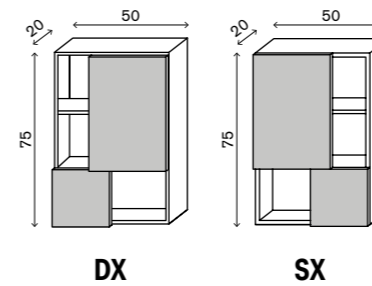

PENSILE DAY

419.00.075DX	PENSILE DAY 2 ANTE DX BIANCO LUCIDO	
419.00.075SX	PENSILE DAY 2 ANTE SX BIANCO LUCIDO	
419.01.075DX	PENSILE DAY 2 ANTE DX LARICE WHITE	
419.01.075SX	PENSILE DAY 2 ANTE SX LARICE WHITE	
419.02.075DX	PENSILE DAY 2 ANTE DX ROVERE GREY	
419.02.075SX	PENSILE DAY 2 ANTE SX ROVERE GREY	
419.03.075DX	PENSILE DAY 2 ANTE DX ROVERE NATURE	
419.03.075SX	PENSILE DAY 2 ANTE SX ROVERE NATURE