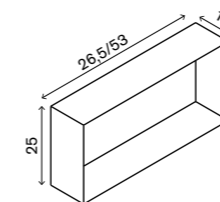

PENSILE METALLO NERO

419.25.025	PENSILE A GIORNO METALLO L.26,5 H.25 METALLO NERO OPACO	
419.25.050	PENSILE A GIORNO METALLO L.53 H.25 METALLO NERO OPACO