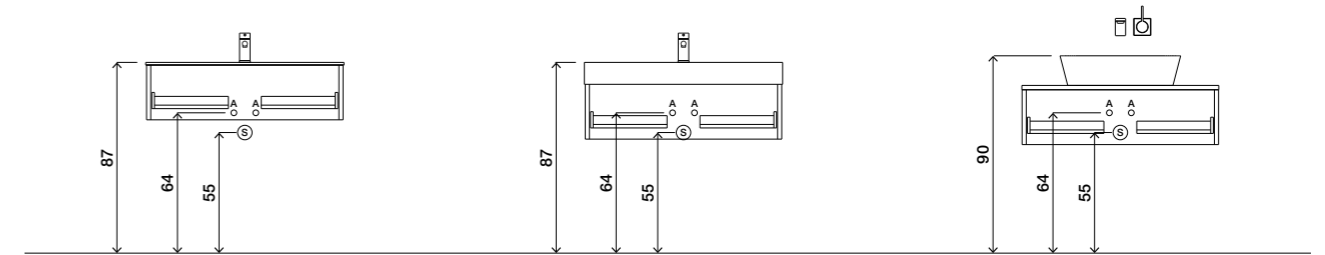

cod. 07
NOCE GOLD

cod. 08
TEAK SABBATO PIOMBO

cod. 09
CEMENTO

BASE H. 25

BASE H. 36

BASE H. 50

TERRY

CODICE CODE	DESCRIZIONE DESCRIPTION	LISTINO € LIST €
BASE TERRY H25 P46		
431.05.070	BASE TERRY H.25 L.70 BIANCO OPACO	
431.05.090	BASE TERRY H.25 L.90 BIANCO OPACO	
431.05.120	BASE TERRY H.25 L.120 BIANCO OPACO	
BASE TERRY H25 P46		
431.07.070	BASE TERRY H.25 L.70 NOCE GOLD	
431.07.090	BASE TERRY H.25 L.90 NOCE GOLD	
431.07.120	BASE TERRY H.25 L.120 NOCE GOLD	
BASE TERRY H25 P46		
431.08.070	BASE TERRY H.25 L.70 TEAK SABB PIOMBO	
431.08.090	BASE TERRY H.25 L.90 TEAK SABB PIOMBO	
431.08.120	BASE TERRY H.25 L.120 TEAK SABB PIOMBO	
BASE TERRY H25 P46		
431.09.070	BASE TERRY H.25 L.70 CEMENTO	
431.09.090	BASE TERRY H.25 L.90 CEMENTO	
431.09.120	BASE TERRY H.25 L.120 CEMENTO	