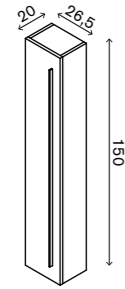

TERRY

CODICE CODE	DESCRIZIONE DESCRIPTION	LISTINO € LIST €
COLONNA TERRY H150 L26,5 P20 REVERSIBILE		
416.05.150	COLONNA TERRY H 150 L 26,5 BIANCO OPACO	
416.07.150	COLONNA TERRY H 150 L 26,5 NOCE GOLD	
416.08.150	COLONNA TERRY H 150 L 26,5 TEAK SABB PIOMBO	
416.09.150	COLONNA TERRY H 150 L 26,5 CEMENTO