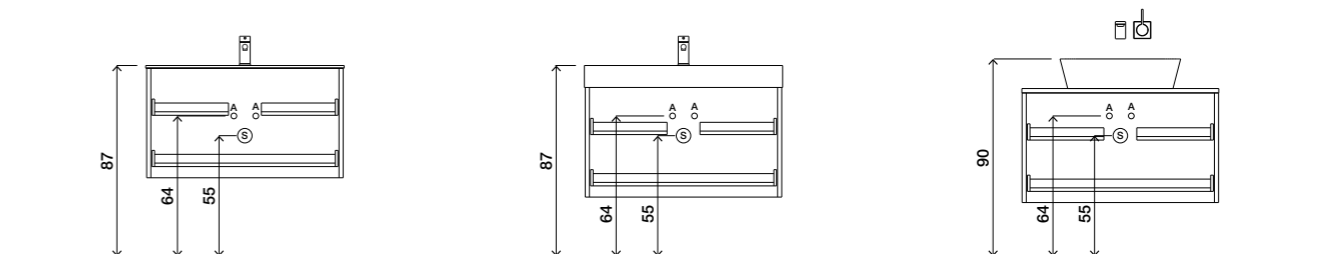

cod. 07
NOCE GOLD

cod. 08
TEAK SABBATO PIOMBO

cod. 09
CEMENTO

BASE H. 25

BASE H. 36

BASE H. 50

TERRY

CODICE CODE	DESCRIZIONE DESCRIPTION	LISTINO € LIST €
BASE TERRY H25 P46		
431.05.070	BASE TERRY H.25 L.70 BIANCO OPACO	
431.05.090	BASE TERRY H.25 L.90 BIANCO OPACO	
431.05.120	BASE TERRY H.25 L.120 BIANCO OPACO	
BASE TERRY H25 P46		
431.07.070	BASE TERRY H.25 L.70 NOCE GOLD	
431.07.090	BASE TERRY H.25 L.90 NOCE GOLD	
431.07.120	BASE TERRY H.25 L.120 NOCE GOLD	
BASE TERRY H25 P46		
431.08.070	BASE TERRY H.25 L.70 TEAK SABB PIOMBO	
431.08.090	BASE TERRY H.25 L.90 TEAK SABB PIOMBO	
431.08.120	BASE TERRY H.25 L.120 TEAK SABB PIOMBO	
BASE TERRY H25 P46		
431.09.070	BASE TERRY H.25 L.70 CEMENTO	
431.09.090	BASE TERRY H.25 L.90 CEMENTO	
431.09.120	BASE TERRY H.25 L.120 CEMENTO	