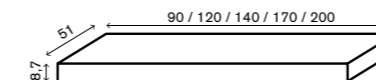

422.05.090	BASE MINA 90 CM SENZA TOP BIANCO OPACO	
-------------------	--	--

422.05.120	BASE MINA 120 CM SENZA TOP BIANCO OPACO	
-------------------	---	--

422.06.070	BASE MINA 70 CM SENZA TOP GRIGIO OPACO	
-------------------	--	--

422.06.090	BASE MINA 90 CM SENZA TOP GRIGIO OPACO	
-------------------	--	--

422.06.120	BASE MINA 120 CM SENZA TOP GRIGIO OPACO	
-------------------	---	--

CODICE CODE	DESCRIZIONE DESCRIPTION	LISTINO € LIST €
BASE PORTALAVABO MINA H33 P50,5		
422.03.071	BASE PORTALAVABO MINA 70 CM SENZA TOP ROVERE NATURE	
422.03.091	BASE PORTALAVABO MINA 90 CM SENZA TOP ROVERE NATURE	
422.03.121	BASE PORTALAVABO MINA 120 CM SENZA TOP VASCA CENTRALE ROVERE NATURE	
422.03.120DX	BASE PORTALAVABO MINA 120 CM SENZA TOP VASCA DESTRA ROVERE NATURE	
422.03.120SX	BASE PORTALAVABO MINA 120 CM SENZA TOP VASCA SINISTRA ROVERE NATURE	
422.03.122	BASE PORTALAVABO MINA 120 CM SENZA TOP DOPPIA VASCA ROVERE NATURE	
BASE PORTALAVABO MINA H33 P50,5		
422.05.071	BASE PORTALAVABO MINA 70 CM SENZA TOP BIANCO OPACO	
422.05.091	BASE PORTALAVABO MINA 90 CM SENZA TOP BIANCO OPACO	
422.05.121	BASE PORTALAVABO MINA 120 CM SENZA TOP VASCA CENTRALE BIANCO OPACO	
422.05.120DX	BASE PORTALAVABO MINA 120 CM SENZA TOP VASCA DESTRA BIANCO OPACO	
422.05.120SX	BASE PORTALAVABO MINA 120 CM SENZA TOP VASCA SINISTRA BIANCO OPACO	
422.05.122	BASE PORTALAVABO MINA 120 CM SENZA TOP DOPPIA VASCA BIANCO OPACO	
BASE PORTALAVABO MINA H33 P50,5		
422.06.071	BASE PORTALAVABO MINA 70 CM SENZA TOP GRIGIO OPACO	
422.06.091	BASE PORTALAVABO MINA 90 CM SENZA TOP GRIGIO OPACO	
422.06.121	BASE PORTALAVABO MINA 120 CM SENZA TOP VASCA CENTRALE GRIGIO OPACO	
422.06.120DX	BASE PORTALAVABO MINA 120 CM SENZA TOP VASCA DESTRA GRIGIO OPACO	
422.06.120SX	BASE PORTALAVABO MINA 120 CM SENZA TOP VASCA SINISTRA GRIGIO OPACO	
422.06.122	BASE PORTALAVABO MINA 120 CM SENZA TOP DOPPIA VASCA GRIGIO OPACO	