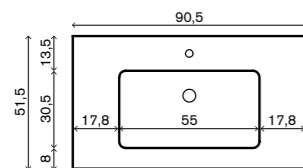

420.55.090	LAVABO 90 CM P 51 VASCA CENTRALE MINERALMARMO