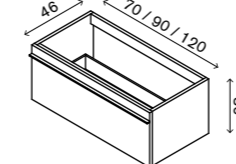

TERRY

CODICE CODE	DESCRIZIONE DESCRIPTION	LISTINO € LIST €
BASE TERRY H36 P46		
432.05.070	BASE TERRY H.36 L.70 BIANCO OPACO	
432.05.090	BASE TERRY H.36 L.90 BIANCO OPACO	
432.05.120	BASE TERRY H.36 L.120 BIANCO OPACO	
BASE TERRY H36 P46		
432.07.070	BASE TERRY H.36 L.70 NOCE GOLD	
432.07.090	BASE TERRY H.36 L.90 NOCE GOLD	
432.07.120	BASE TERRY H.36 L.120 NOCE GOLD	
BASE TERRY H36 P46		
432.08.070	BASE TERRY H.36 L.70 TEAK SABB PIOMBO	
432.08.090	BASE TERRY H.36 L.90 TEAK SABB PIOMBO	
432.08.120	BASE TERRY H.36 L.120 TEAK SABB PIOMBO	
BASE TERRY H36 P46		
432.09.070	BASE TERRY H.36 L.70 CEMENTO	
432.09.090	BASE TERRY H.36 L.90 CEMENTO	
432.09.120	BASE TERRY H.36 L.120 CEMENTO