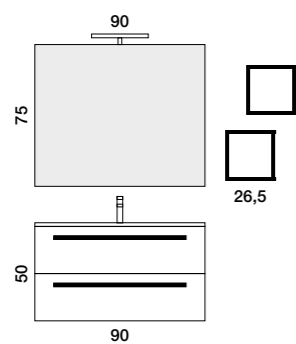

Composizione GREG 01.
 Base portalavabo 90 cm in grigio opaco H.50 2 cassetti. Lavabo 90 cm in mineralmarmo. Specchio First 90x75 con lampada Boss a led.
 2 Pensili a giorno in metallo nero opaco L.26,5 H.25.

Composizione GREG 02.
Base portlavabo 2 vasche in grigio opaco 120 cm H.36. Lavabo 120 cm 2 Vasche in mineralmarmo bianco opaco H.10 cm. Specchiera tonda D.90 cm retroilluminata e colonna in grigio opaco 150 cm.

Composizione GREG 03.
 Base portlavabo 120 cm 1 vasca sinistra in bianco opaco H.25
 con top di chiusura e lavabo d'appoggio in ceramica 46x34x14.
 Base 70 cm in bianco opaco H.25. Specchiera con telaio in
 alluminio nero 70x75 con luce sul lato superiore. Pensile a giorno
 in metallo nero opaco L.26,5 H.25 e pensile a giorno in metallo
 nero opaco L.53 H.25.

Composizione GREG 04.
 Top scatolare 90 cm in cemento con lavabo d'appoggio in ceramica 46x34x14. Base 90 cm in bianco opaco e vano a giorno 50 cm con top di chiusura 140 cm. Specchiera tonda D.80 cm retroilluminata. Pensile a giorno in metallo nero opaco L.26,5 H.25 e pensile a giorno in metallo nero opaco L.53 H.25.