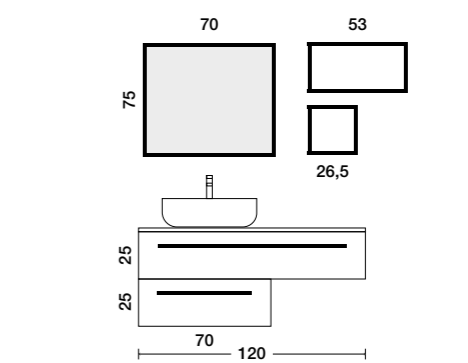

Composizione GREG 01.
 Base portalavabo 90 cm in grigio opaco H.50 2 cassetti. Lavabo 90 cm in mineralmarmo. Specchio First 90x75 con lampada Boss a led.
 2 Pensili a giorno in metallo nero opaco L.26,5 H.25.

Composizione GREG 02.
Base portlavabo 2 vasche in grigio opaco 120 cm H.36. Lavabo 120 cm 2 Vasche in mineralmarmo bianco opaco H.10 cm. Specchiera tonda D.90 cm retroilluminata e colonna in grigio opaco 150 cm.

Composizione GREG 03.
 Base portlavabo 120 cm 1 vasca sinistra in bianco opaco H.25
 con top di chiusura e lavabo d'appoggio in ceramica 46x34x14.
 Base 70 cm in bianco opaco H.25. Specchiera con telaio in
 alluminio nero 70x75 con luce sul lato superiore. Pensile a giorno
 in metallo nero opaco L.26,5 H.25 e pensile a giorno in metallo
 nero opaco L.53 H.25.

Composizione GREG 04.
 Top scatolare 90 cm in cemento con lavabo d'appoggio in ceramica 46x34x14. Base 90 cm in bianco opaco e vano a giorno 50 cm con top di chiusura 140 cm. Specchiera tonda D.80 cm retroilluminata. Pensile a giorno in metallo nero opaco L.26,5 H.25 e pensile a giorno in metallo nero opaco L.53 H.25.