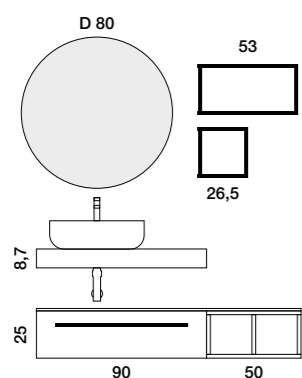

Composizione GREG 01.
 Base portalavabo 90 cm in grigio opaco H.50 2 cassetti. Lavabo 90 cm in mineralmarmo. Specchio First 90x75 con lampada Boss a led.
 2 Pensili a giorno in metallo nero opaco L.26,5 H.25.

Composizione GREG 02.
Base portlavabo 2 vasche in grigio opaco 120 cm H.36. Lavabo 120 cm 2 Vasche in mineralmarmo bianco opaco H.10 cm. Specchiera tonda D.90 cm retroilluminata e colonna in grigio opaco 150 cm.

Composizione GREG 03.
 Base portlavabo 120 cm 1 vasca sinistra in bianco opaco H.25
 con top di chiusura e lavabo d'appoggio in ceramica 46x34x14.
 Base 70 cm in bianco opaco H.25. Specchiera con telaio in
 alluminio nero 70x75 con luce sul lato superiore. Pensile a giorno
 in metallo nero opaco L.26,5 H.25 e pensile a giorno in metallo
 nero opaco L.53 H.25.

Composizione GREG 04.
 Top scatolare 90 cm in cemento con lavabo d'appoggio in ceramica 46x34x14. Base 90 cm in bianco opaco e vano a giorno 50 cm con top di chiusura 140 cm. Specchiera tonda D.80 cm retroilluminata. Pensile a giorno in metallo nero opaco L.26,5 H.25 e pensile a giorno in metallo nero opaco L.53 H.25.