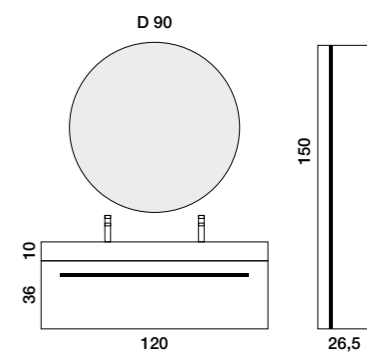

Composizione GREG 01.
 Base portalavabo 90 cm in grigio opaco H.50 2 cassetti. Lavabo 90 cm in mineralmarmo. Specchio First 90x75 con lampada Boss a led.
 2 Pensili a giorno in metallo nero opaco L.26,5 H.25.

Composizione GREG 02.
Base portlavabo 2 vasche in grigio opaco 120 cm H.36. Lavabo 120 cm 2 Vasche in mineralmarmo bianco opaco H.10 cm. Specchiera tonda D.90 cm retroilluminata e colonna in grigio opaco 150 cm.

Composizione GREG 03.
 Base portlavabo 120 cm 1 vasca sinistra in bianco opaco H.25
 con top di chiusura e lavabo d'appoggio in ceramica 46x34x14.
 Base 70 cm in bianco opaco H.25. Specchiera con telaio in
 alluminio nero 70x75 con luce sul lato superiore. Pensile a giorno
 in metallo nero opaco L.26,5 H.25 e pensile a giorno in metallo
 nero opaco L.53 H.25.

Composizione GREG 04.
 Top scatolare 90 cm in cemento con lavabo d'appoggio in ceramica 46x34x14. Base 90 cm in bianco opaco e vano a giorno 50 cm con top di chiusura 140 cm. Specchiera tonda D.80 cm retroilluminata. Pensile a giorno in metallo nero opaco L.26,5 H.25 e pensile a giorno in metallo nero opaco L.53 H.25.