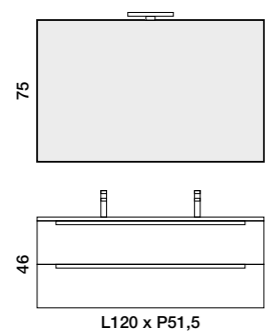

**Its clean and elegant lines are  
perfectly suited to different  
settings giving a captivating  
style.**

Composizione SOLIGO 01.  
Base Portalavabo 120 cm 1 vasca sinistra in rovere nature con top di chiusura e lavabo d'appoggio in ceramica 46x34x14. Specchiera Mary 70x75 retroilluminata. Pensile Day 2 ante sinistro.

Composizione SOLIGO 02.  
 Mobile rovere nature 120 cm 2 cassetti con top lavabo integrato in mineralmarmo vasca destra. Specchiera Mary 120x75 retroilluminata.  
 Colonna May rovere nature 160 cm 2 ante sinistre.

Composizione SOLIGO 03.  
Mobile rovere grey 120 cm 2 cassetti con top lavabo integrato in mineralmarmo doppia vasca. Specchio First 120x75 con lampada Boss a LED.

Composizione SOLIGO 04.  
Mobile rovere grey 70 cm 2 cassetti e 70x22,5 cm 1 cassetto e vano a giorno  
70x22,5 cm. Lavabo 140 cm vasca sinistra in mineralmarmo. Specchio First  
140x75 con lampada Boss a LED.

Composizione SOLIGO 05.  
 Base portavababo 70 cm 2 cassettei bianco lucido e vano a giorno 50 cm bianco opaco. Lavabo 120 cm vasca sinistra in mineralmarmo. Specchiera Mary 120x75 retroilluminata.