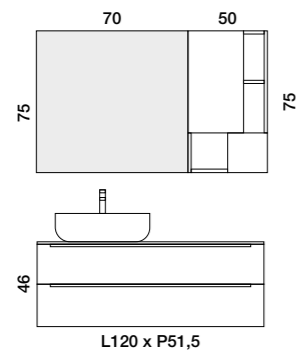

**Its clean and elegant lines are  
perfectly suited to different  
settings giving a captivating  
style.**

Composizione SOLIGO 01.  
Base Portalavabo 120 cm 1 vasca sinistra in rovere nature con top di chiusura e lavabo d'appoggio in ceramica 46x34x14. Specchiera Mary 70x75 retroilluminata. Pensile Day 2 ante sinistro.

Composizione SOLIGO 02.  
 Mobile rovere nature 120 cm 2 cassetti con top lavabo integrato in mineralmarmo vasca destra. Specchiera Mary 120x75 retroilluminata.  
 Colonna May rovere nature 160 cm 2 ante sinistre.

Composizione SOLIGO 03.  
Mobile rovere grey 120 cm 2 cassetti con top lavabo integrato in mineralmarmo doppia vasca. Specchio First 120x75 con lampada Boss a LED.

Composizione SOLIGO 04.  
Mobile rovere grey 70 cm 2 cassetti e 70x22,5 cm 1 cassetto e vano a giorno  
70x22,5 cm. Lavabo 140 cm vasca sinistra in mineralmarmo. Specchio First  
140x75 con lampada Boss a LED.

Composizione SOLIGO 05.  
 Base portavababo 70 cm 2 cassettei bianco lucido e vano a giorno 50 cm bianco opaco. Lavabo 120 cm vasca sinistra in mineralmarmo. Specchiera Mary 120x75 retroilluminata.