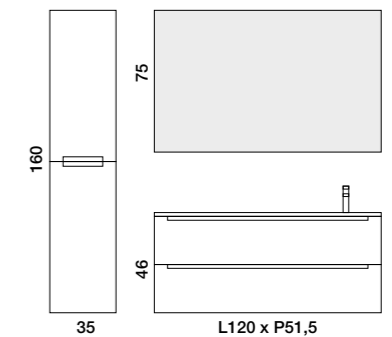

**Its clean and elegant lines are  
perfectly suited to different  
settings giving a captivating  
style.**

Composizione SOLIGO 01.  
Base Portalavabo 120 cm 1 vasca sinistra in rovere nature con top di chiusura e lavabo d'appoggio in ceramica 46x34x14. Specchiera Mary 70x75 retroilluminata. Pensile Day 2 ante sinistro.

Composizione SOLIGO 02.  
 Mobile rovere nature 120 cm 2 cassetti con top lavabo integrato in mineralmarmo vasca destra. Specchiera Mary 120x75 retroilluminata.  
 Colonna May rovere nature 160 cm 2 ante sinistre.

Composizione SOLIGO 03.  
Mobile rovere grey 120 cm 2 cassetti con top lavabo integrato in mineralmarmo doppia vasca. Specchio First 120x75 con lampada Boss a LED.

Composizione SOLIGO 04.  
Mobile rovere grey 70 cm 2 cassetti e 70x22,5 cm 1 cassetto e vano a giorno  
70x22,5 cm. Lavabo 140 cm vasca sinistra in mineralmarmo. Specchio First  
140x75 con lampada Boss a LED.