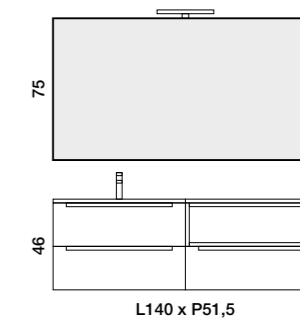

**Its clean and elegant lines are  
perfectly suited to different  
settings giving a captivating  
style.**

Composizione SOLIGO 01.  
Base Portalavabo 120 cm 1 vasca sinistra in rovere nature con top di chiusura e lavabo d'appoggio in ceramica 46x34x14. Specchiera Mary 70x75 retroilluminata. Pensile Day 2 ante sinistro.

Composizione SOLIGO 02.  
 Mobile rovere nature 120 cm 2 cassetti con top lavabo integrato in mineralmarmo vasca destra. Specchiera Mary 120x75 retroilluminata.  
 Colonna May rovere nature 160 cm 2 ante sinistre.

Composizione SOLIGO 03.  
Mobile rovere grey 120 cm 2 cassetti con top lavabo integrato in mineralmarmo doppia vasca. Specchio First 120x75 con lampada Boss a LED.

Composizione SOLIGO 04.  
Mobile rovere grey 70 cm 2 cassetti e 70x22,5 cm 1 cassetto e vano a giorno  
70x22,5 cm. Lavabo 140 cm vasca sinistra in mineralmarmo. Specchio First  
140x75 con lampada Boss a LED.

Composizione SOLIGO 05.  
 Base portavababo 70 cm 2 cassettei bianco lucido e vano a giorno 50 cm bianco opaco. Lavabo 120 cm vasca sinistra in mineralmarmo. Specchiera Mary 120x75 retroilluminata.