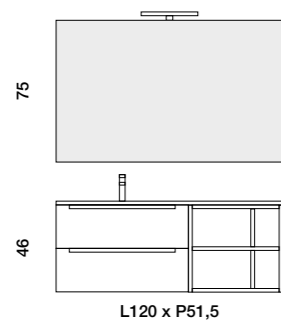

Composizione SOLIGO 03.  
Mobile rovere grey 120 cm 2 cassetti con top lavabo integrato in mineralmarmo doppia vasca. Specchio First 120x75 con lampada Boss a LED.

Composizione SOLIGO 04.  
Mobile rovere grey 70 cm 2 cassetti e 70x22,5 cm 1 cassetto e vano a giorno  
70x22,5 cm. Lavabo 140 cm vasca sinistra in mineralmarmo. Specchio First  
140x75 con lampada Boss a LED.

Composizione SOLIGO 05.  
 Base portavababo 70 cm 2 cassettei bianco lucido e vano a giorno 50 cm bianco opaco. Lavabo 120 cm vasca sinistra in mineralmarmo. Specchiera Mary 120x75 retroilluminata.